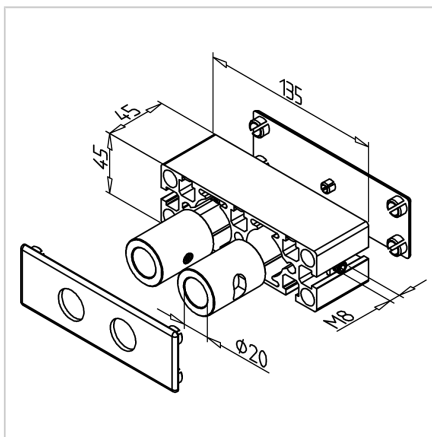

PODPORA VODILA WB 45X135 L=45mm SIV

Šifra: 280157/0

Nosilec gredi WB 45 x 135 zagotavlja stabilno podporo in natančno vodljivost gredi v linearnih in mehanskih sistemih.

[Povezava do izdelka →](#)

Tehnični podatki / vključeni artikli

- Aluminij, anodiziran E6/EV1
- Profil 45 x 135
- Popolnoma sestavljeno s centrirno vložko
- Stran gredi z zaključnim pokrovom LB 45 x 135, siva
- Zunanja stran z zaključnim pokrovom 45 x 135, siva
- Teža = 0,416 kg/kom

Uporaba

- Ležaj in pritrditev gredi Ø 20 mm v MiniTec linearnem sistemu LB 45 x 135

Navodila za uporabo / način montaže

- Vstavi gred
- Zategni z vijačno zatičnico M8 x 35