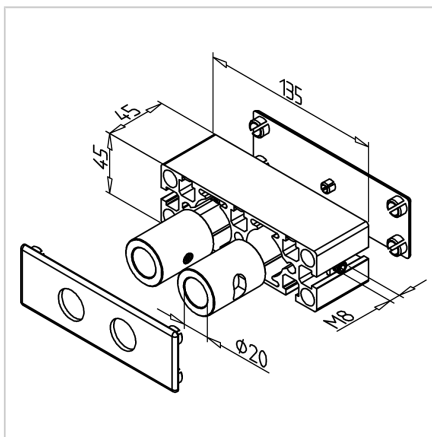

## PODPORA VODILA WB 45X135 L=45mm SIV

Šifra: 280157/0

Nosilec gredi WB 45 x 135 zagotavlja stabilno podporo in natančno vodljivost gredi v linearnih in mehanskih sistemih.

[Povezava do izdelka →](#)

### Tehnični podatki / vključeni artikli

- Aluminij, anodiziran E6/EV1
- Profil 45 x 135
- Popolnoma sestavljeno s centrirno vložko
- Stran gredi z zaključnim pokrovom LB 45 x 135, siva
- Zunanja stran z zaključnim pokrovom 45 x 135, siva
- Teža = 0,416 kg/kom

### Uporaba

- Ležaj in pritrditev gredi Ø 20 mm v MiniTec linearnem sistemu LB 45 x 135

### Navodila za uporabo / način montaže

- Vstavi gred
- Zategni z vijačno zatičnico M8 x 35