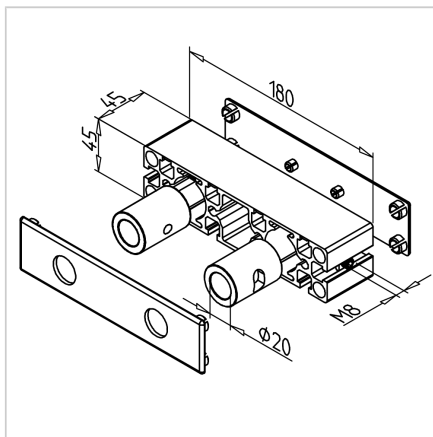

## PODPORA VODILA WB 45X180 L=45mm SIV

Šifra: 280159/0

Nosilec gredi WB 45 x 180 zagotavlja stabilno podporo in natančno vodljivost gredi v linearnih in mehanskih sistemih.

[Povezava do izdelka →](#)

### Tehnični podatki / vključeni artikli

- Aluminij, anodiziran E6/EV1
- Profil 45 x 180
- Popolnoma sestavljeno s centrirno vložko
- Stran gredi z zaključnim pokrovom LB 45 x 180, siva
- Zunanja stran z zaključnim pokrovom 45 x 180, siva
- Teža = 0,486 kg/kom

### Uporaba

- Ležaj in pritrditev gredi Ø 20 mm v MiniTec linearnem sistemu LB 45 x 180

### Navodila za uporabo / način montaže

- Vstavi gred
- Zategni z vijačno zatičnico M8 x 35