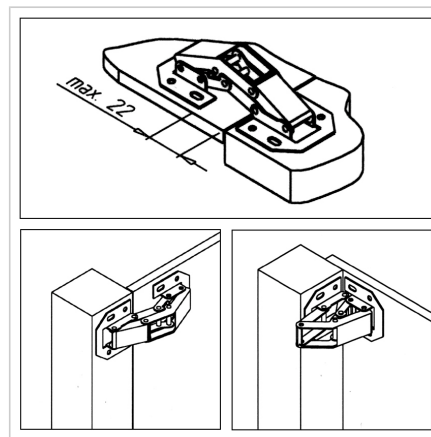

## POHIŠTVENI TEČAJ

Šifra: 211187/0

Pomikajoči tečaj za vrata zaščitnih enot, omogoča enostavno odpiranje in zapiranje s trdno in zanesljivo montažo.

[Povezava do izdelka →](#)

### Tehnični podatki / vključeni artikli

- Jeklo, pocinkano
- Nosilnost do 50 N
- Brez pritrdilnega kompleta
- Teža = 0,080 kg/kos

### Uporaba

- Za lahka vrata
- V oknih, merilnih napravah, varnostnih napravah
- Vrata se zaprejo brez reže, bodisi prekrivno zunaj bodisi poravnano znotraj

### Navodila za uporabo / način montaže

- Na utore profilov z vijaki M4 x 16 in kvadratno matico M4
- Neposredna pritrditev na ploščo - dolžina vijaka mora biti izbrana glede na debelino materiala
- Pritrditev neposredno na površino profila