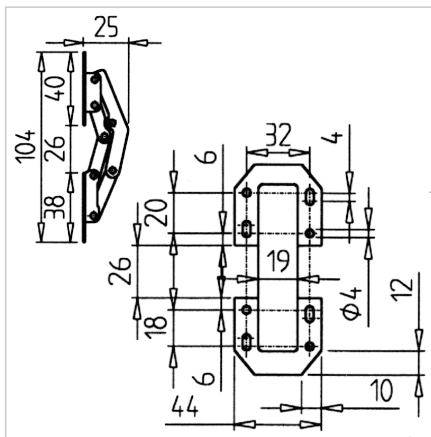

## POHIŠTVENI TEČAJ

Šifra: 211187/0

Pomikajoči tečaj za vrata zaščitnih enot, omogoča enostavno odpiranje in zapiranje s trdno in zanesljivo montažo.

[Povezava do izdelka →](#)

### Tehnični podatki / vključeni artikli

- Jeklo, pocinkano
- Nosilnost do 50 N
- Brez pritrdilnega kompleta
- Teža = 0,080 kg/kos

### Uporaba

- Za lahka vrata
- V oknih, merilnih napravah, varnostnih napravah
- Vrata se zaprejo brez reže, bodisi prekrivno zunaj bodisi poravnano znotraj

### Navodila za uporabo / način montaže

- Na utore profilov z vijaki M4 x 16 in kvadratno matico M4
- Neposredna pritrditev na ploščo - dolžina vijaka mora biti izbrana glede na debelino materiala
- Pritrditev neposredno na površino profila