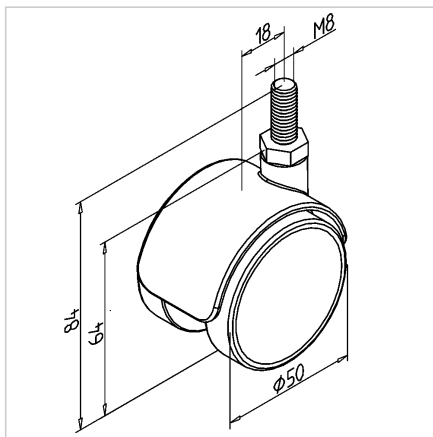

## POHIŠTVENO KOLO d50 BREZ ZAVORE

Šifra: 211105/0

Pohištveno kolo za gladko in enostavno premikanje pohištva ter večjo prilagodljivost prostora.

[Povezava do izdelka →](#)

### Tehnični podatki / vključeni artikli

- PA, black
- Double role with sliding bearing
- With fastening material steel, zinc plated
- Load capacity 30 kg
- Weight = 0.076 kg/piece

### Navodila za uporabo / način montaže

- Namestite neposredno v osrednjo odprtino navpičnega profila z montažnim materialom
- Če mora biti kolo nameščeno centralno za prereze profilov 45 x 90 ali večje, sta potrebna osnovna in transportna plošča z navojem M8