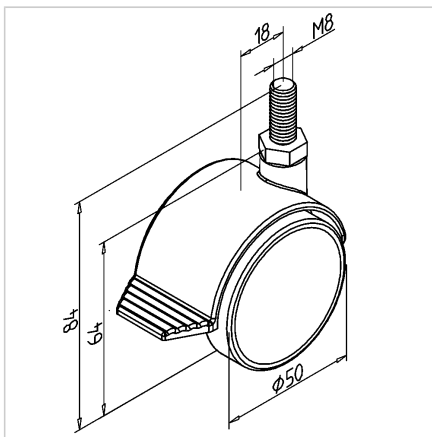

POHIŠTVENO KOLO d50 Z ZAVORO

Šifra: 211153/0

Pohištveno kolo z zavoro za varno in stabilno pritrditev ter preprečevanje premikanja pohištvenih elementov.

[Povezava do izdelka →](#)

Tehnični podatki / vključeni artikli

- PA, črne barve
- Dvojna rola z drsnim ležajem
- S pritrdilnim materialom iz pocinkanega jekla
- Nosilnost 30 kg
- Teža = 0,080 kg/kos

Uporaba

- Lahke premične mize
- Premična škatla za dokumente
- Pohištvo

Navodila za uporabo / način montaže

- Namestite neposredno v osrednjo odprtino navpičnega profila z montažnim materialom
- Če mora biti kolo nameščeno centralno pri presekih profilov 45 x 90 ali več, je potrebna osnovna in transportna plošča z navojem M8