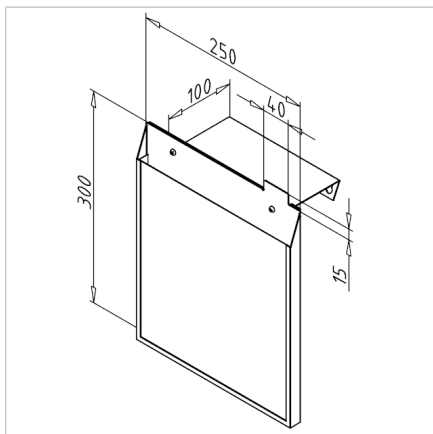

POKONČNI PREDAL ZA A4 DOKUMENTE

Šifra: 320615/0

Držalo za dokumente omogoča hiter pregled papirjev, enostaven dostop in boljšo organizacijo delovnega mesta.

[Povezava do izdelka →](#)

Tehnični podatki / vključeni artikli

- Steel light grey, powder coated
- With fastening bores $\varnothing 9$, spacing 160 mm
- Optical edge 45 mm for optimum overview
- Filling capacity = 15 mm, sufficient for approx. 120 sheets of paper
- With grey closing plate
- Transparent vertical document tray (front panel)
- Weight = 0.634 kg/piece