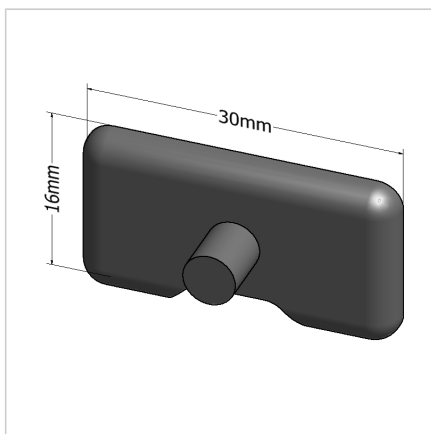

POKROV 16X30 Z SIV

Šifra: 220981/1

Pokrov profila 16 x 30. Plastični zaključni pokrov za zaščito robov alu profilov. Enostavna montaža, zanesljiva zaščita.

[Povezava do izdelka →](#)

Tehnični podatki / vključeni artikli

- ABS, brizgana plastika, siva
- Teža = 0,001 kg/kos

Uporaba

- Zaključni pokrov za profile serije 30

Navodila za uporabo / način montaže

- Vstavite zaključni pokrov profila
- Z gumijastim kladivom zabijte zatič poravnano s profilom
- Za demontažo potisnite zatič skozi s 4 mm zatičem
- Za ponovno uporabo je potreben rezervni komplet zatičev ident št. [221009/1](#)