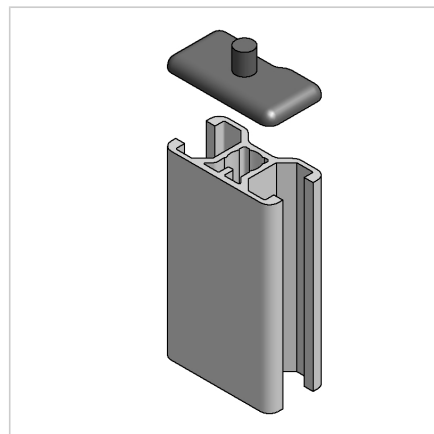

## POKROV 16X30 Z SIV

Šifra: 220981/1

Pokrov profila 16 x 30. Plastični zaključni pokrov za zaščito robov alu profilov. Enostavna montaža, zanesljiva zaščita.

[Povezava do izdelka →](#)

### Tehnični podatki / vključeni artikli

- ABS, brizgana plastika, siva
- Teža = 0,001 kg/kos

### Uporaba

- Zaključni pokrov za profile serije 30