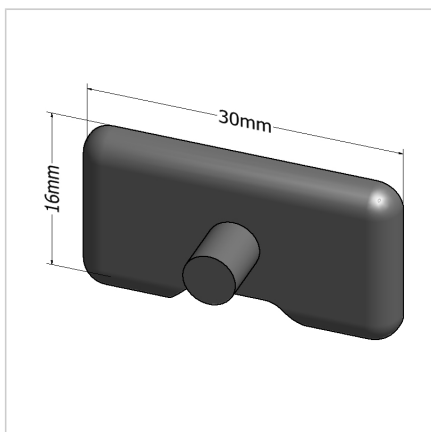

## POKROV 16X30 Z SIV

Šifra: 220981/1

Pokrov profila 16 x 30. Plastični zaključni pokrov za zaščito robov alu profilov. Enostavna montaža, zanesljiva zaščita.

[Povezava do izdelka →](#)

### Tehnični podatki / vključeni artikli

- ABS, brizgana plastika, siva
- Teža = 0,001 kg/kos

### Uporaba

- Zaključni pokrov za profile serije 30