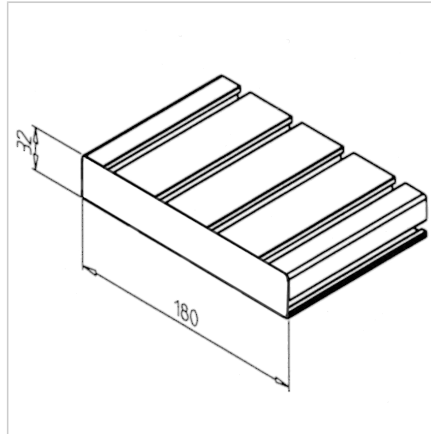

POKROV 180X32 SIV

Šifra: 221059/1

Pokrov profila 180 x 32. Plastični zaključni pokrov za zaščito robov alu profilov. Enostavna montaža, zanesljiva zaščita.

[Povezava do izdelka →](#)

Tehnični podatki / vključeni artikli

- ABS, brizgana plastika, siva
- Teža = 0,020 kg/kos

Uporaba

- Pokrov odprtega konca profilov serije 45