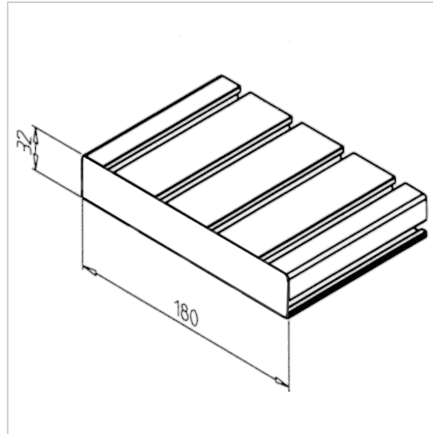

## POKROV 180X32 SIV

Šifra: 221059/1

Pokrov profila 180 x 32. Plastični zaključni pokrov za zaščito robov alu profilov. Enostavna montaža, zanesljiva zaščita.

[Povezava do izdelka →](#)

### Tehnični podatki / vključeni artikli

- ABS, brizgana plastika, siva
- Teža = 0,020 kg/kos