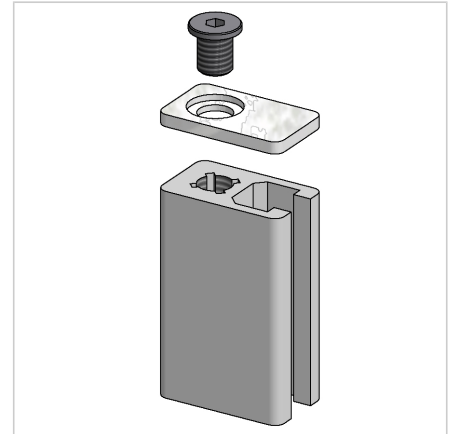

## POKROV 19X32 ALU

Šifra: 221060/2

Pokrov profila 19 x 32. Aluminijast zaključni pokrov za zaščito robov alu profilov. Enostavna montaža, zanesljiva zaščita.

[Povezava do izdelka →](#)

### Tehnični podatki / vključeni artikli

- Aluminij, eloksiran E6/EV1
- Dobavljeno z ležečimi vijaki M8
- Teža = 0,008 kg/kos

### Uporaba

- Pokrov odprtega konca profilov serije 45
- Uporaba pri višjih temperaturah in v kemično agresivnih okoljih

### Navodila za uporabo / način montaže

- Vstavite in privijte dva vijaka M8 v osrednjo izvrtino na čelni strani profila