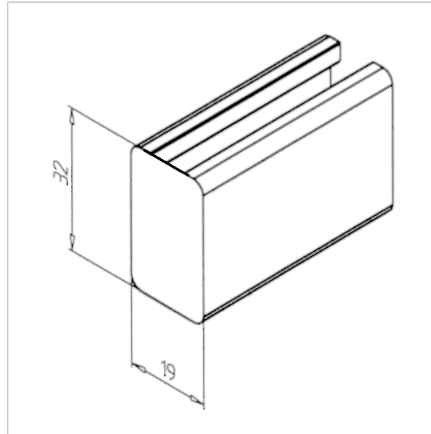

## POKROV 19X32 ALU

Šifra: 221060/2

Pokrov profila 19 x 32. Aluminijast zaključni pokrov za zaščito robov alu profilov. Enostavna montaža, zanesljiva zaščita.

[Povezava do izdelka →](#)

### Tehnični podatki / vključeni artikli

- Aluminij, eloksiran E6/EV1
- Dobavljeno z ležečimi vijaki M8
- Teža = 0,008 kg/kos