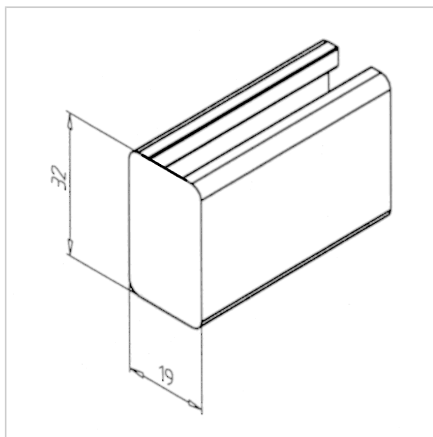

## POKROV 19X32 ALU

Šifra: 221060/2

Pokrov profila 19 x 32. Aluminijast zaključni pokrov za zaščito robov alu profilov. Enostavna montaža, zanesljiva zaščita.

[Povezava do izdelka →](#)

### Tehnični podatki / vključeni artikli

- Aluminij, eloksiran E6/EV1
- Dobavljeno z ležečimi vijaki M8
- Teža = 0,008 kg/kos