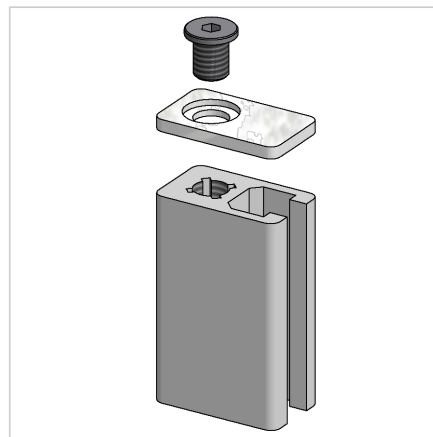

## POKROV 19X32 ALU

Šifra: 221060/2

Pokrov profila 19 x 32. Aluminijast zaključni pokrov za zaščito robov alu profilov. Enostavna montaža, zanesljiva zaščita.

[Povezava do izdelka →](#)

### Tehnični podatki / vključeni artikli

- Aluminij, eloksiran E6/EV1
- Dobavljeno z ležečimi vijaki M8
- Teža = 0,008 kg/kos

### Uporaba

- Pokrov odprtega konca profilov serije 45
- Uporaba pri višjih temperaturah in v kemično agresivnih okoljih

### Navodila za uporabo / način montaže

- Vstavite in privijte dva vijaka M8 v osrednjo izvrtino na čelni strani profila