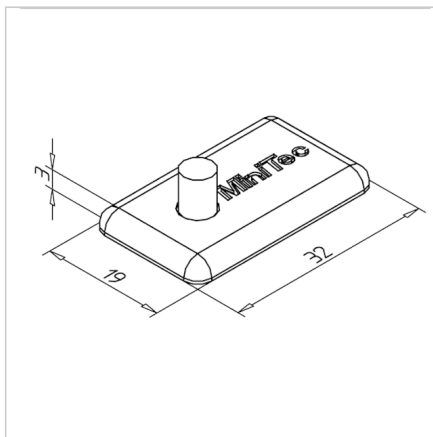

## POKROV 19X32 Z SIV

Šifra: 221220/1

Pokrov profila 19 x 32. Plastični zaključni pokrov za zaščito robov alu profilov. Enostavna montaža, zanesljiva zaščita.

[Povezava do izdelka →](#)

### Tehnični podatki / vključeni artikli

- ABS, brizgana plastika, siva
- Teža = 0,002 kg/kos