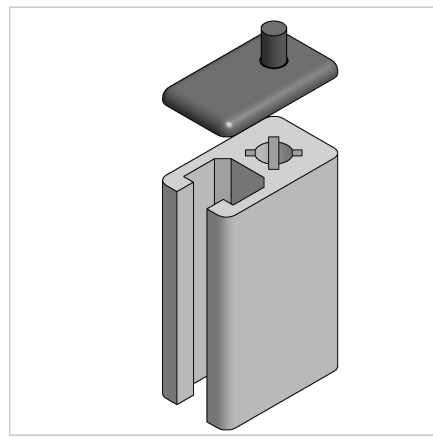

## POKROV 19X32 Z SIV

Šifra: 221220/1

Pokrov profila 19 x 32. Plastični zaključni pokrov za zaščito robov alu profilov. Enostavna montaža, zanesljiva zaščita.

[Povezava do izdelka →](#)

### Tehnični podatki / vključeni artikli

- ABS, brizgana plastika, siva
- Teža = 0,002 kg/kos

### Uporaba

- Pokrov odprtega konca profilov serije 45