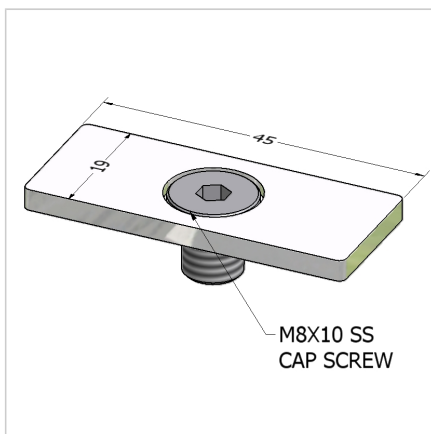

POKROV 19X45 ALU

Šifra: 221064/2

Pokrov profila 19 x 45. Aluminijast zaključni pokrov za zaščito robov alu profilov. Enostavna montaža, zanesljiva zaščita.

[Povezava do izdelka →](#)

Tehnični podatki / vključeni artikli

- Aluminij, eloksiran E6/EV1
- Dobavljeno z ležečimi vijaki M8
- Teža = 0,010 kg/kos

Uporaba

- Pokrov odprtega konca profilov serije 45
- Uporaba pri višjih temperaturah in v kemično agresivnih okoljih

Navodila za uporabo / način montaže

- Vstavite in privijte dva vijaka M8 v osrednjo izvrtino na čelni strani profila