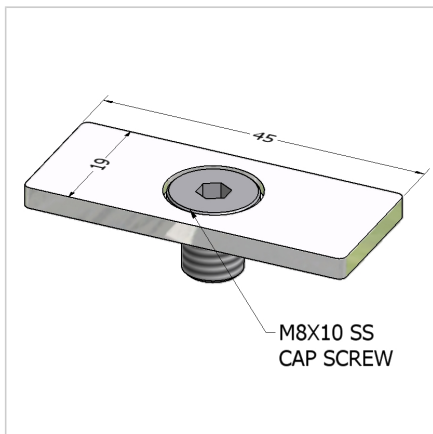

## POKROV 19X45 ALU

Šifra: 221064/2

Pokrov profila 19 x 45. Aluminijast zaključni pokrov za zaščito robov alu profilov. Enostavna montaža, zanesljiva zaščita.

[Povezava do izdelka →](#)

### Tehnični podatki / vključeni artikli

- Aluminij, eloksiran E6/EV1
- Dobavljeno z ležečimi vijaki M8
- Teža = 0,010 kg/kos

### Navodila za uporabo / način montaže

- Vstavite in privijte dva vijaka M8 v osrednjo izvrtino na čelni strani profila