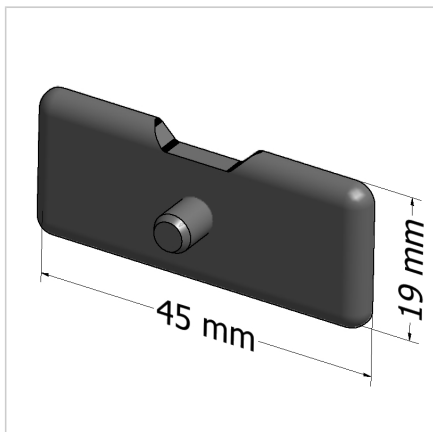

POKROV 19X45 Z SIV

Šifra: 221001/1

Pokrov profila 19 x 45. Plastični zaključni pokrov za zaščito robov alu profilov. Enostavna montaža, zanesljiva zaščita.

[Povezava do izdelka →](#)

Tehnični podatki / vključeni artikli

- ABS, brizgana plastika, siva
- Teža = 0,003 kg/kos

Uporaba

- Pokrov odprtega konca profilov serije 45

Navodila za uporabo / način montaže

- Vstavite zaključni pokrov profila
- Z gumijastim kladivom zabijte zatič poravnano s profilom
- Za demontažo potisnite zatič skozi s 4 mm zatičem
- Za ponovno uporabo je potreben rezervni komplet zatičev ident št. [221009/1](#)