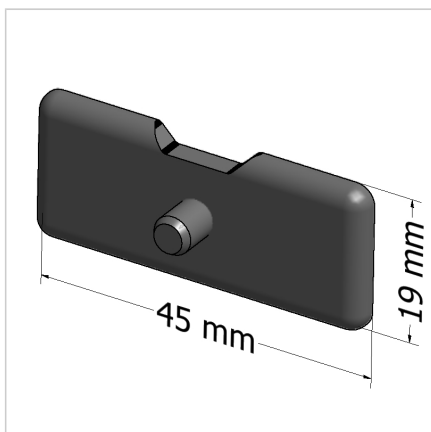

POKROV 19X45 Z SIV

Šifra: 221001/1

Pokrov profila 19 x 45. Plastični zaključni pokrov za zaščito robov alu profilov. Enostavna montaža, zanesljiva zaščita.

[Povezava do izdelka →](#)

Tehnični podatki / vključeni artikli

- ABS, brizgana plastika, siva
- Teža = 0,003 kg/kos

Uporaba

- Pokrov odprtega konca profilov serije 45

Navodila za uporabo / način montaže

- Vstavite zaključni pokrov profila
- Z gumijastim kladivom zabijte zatič poravnano s profilom
- Za demontažo potisnite zatič skozi s 4 mm zatičem
- Za ponovno uporabo je potreben rezervni komplet zatičev ident št. [221009/1](#)