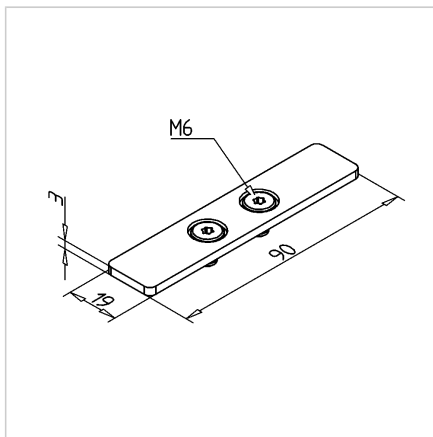

## POKROV 19X90 ALU

Šifra: 221014/2

Pokrov profila 19 x 90. Aluminijast zaključni pokrov za zaščito robov alu profilov. Enostavna montaža, zanesljiva zaščita.

[Povezava do izdelka →](#)

### Tehnični podatki / vključeni artikli

- Aluminij, eloksiran E6/EV1
- Dobavljeno z ležečimi vijaki M8
- Teža = 0,019 kg/kos

### Navodila za uporabo / način montaže

- Vstavite in privijte dva vijaka M8 v osrednjo izvrtino na čelni strani profila