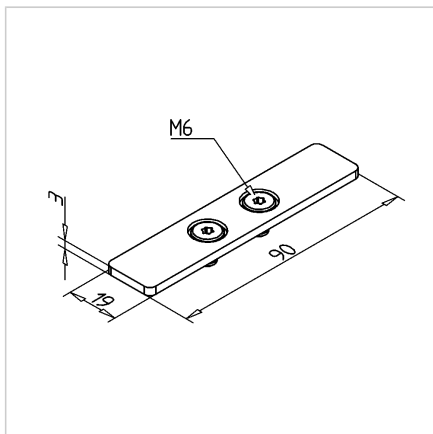

POKROV 19X90 ALU

Šifra: 221014/2

Pokrov profila 19 x 90. Aluminijast zaključni pokrov za zaščito robov alu profilov. Enostavna montaža, zanesljiva zaščita.

[Povezava do izdelka →](#)

Tehnični podatki / vključeni artikli

- Aluminij, eloksiran E6/EV1
- Dobavljeno z ležečimi vijaki M8
- Teža = 0,019 kg/kos

Uporaba

- Pokrov odprtega konca profilov serije 45
- Uporaba pri višjih temperaturah in v kemično agresivnih okoljih

Navodila za uporabo / način montaže

- Vstavite in privijte dva vijaka M8 v osrednjo izvrtino na čelni strani profila