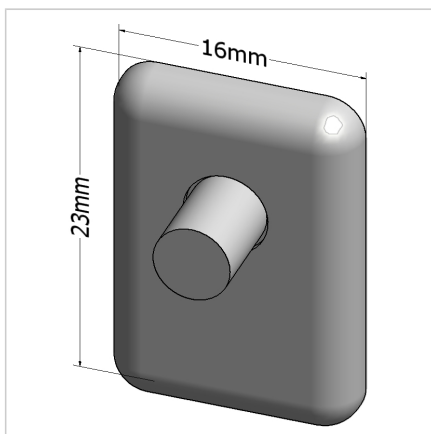

POKROV 23X16 Z SIV

Šifra: 220994/1

Pokrov profila 23 x 16. Plastični zaključni pokrov za zaščito robov alu profilov. Enostavna montaža, zanesljiva zaščita.

[Povezava do izdelka →](#)

Tehnični podatki / vključeni artikli

- ABS, brizgana plastika, siva
- Teža = 0,001 kg/kos

Uporaba

- Zaključni pokrov za profile serije 30

Navodila za uporabo / način montaže

- Vstavite zaključni pokrov profila
- Z gumijastim kladivom zabijte zatič poravnano s profilom
- Za demontažo potisnite zatič skozi s 4 mm zatičem
- Za ponovno uporabo je potreben rezervni komplet zatičev ident št. [221009/1](#)