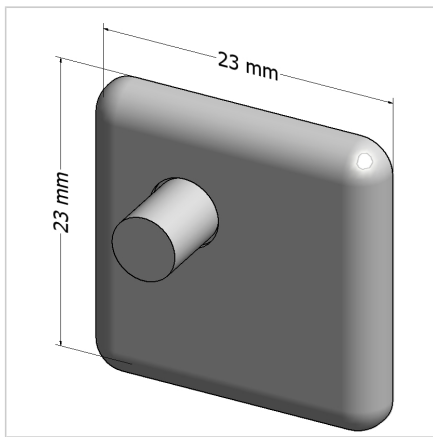

POKROV 23X23 Z SIV

Šifra: 220992/1

Pokrov profila 23 x 23. Plastični zaključni pokrov za zaščito robov alu profilov. Enostavna montaža, zanesljiva zaščita.

[Povezava do izdelka →](#)

Tehnični podatki / vključeni artikli

- ABS, brizgana plastika, siva
- Teža = 0,002 kg/kos

Uporaba

- Zaključni pokrov za profile serije 30

Navodila za uporabo / način montaže

- Vstavite zaključni pokrov profila
- Z gumijastim kladivom zabijte zatič poravnano s profilom
- Za demontažo potisnite zatič skozi s 4 mm zatičem
- Za ponovno uporabo je potreben rezervni komplet zatičev ident št. [221009/1](#)