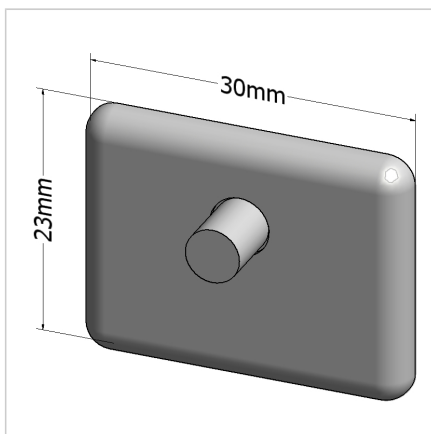

POKROV 23X30 Z SIV

Šifra: 220993/1

Pokrov profila 23 x 30. Plastični zaključni pokrov za zaščito robov alu profilov. Enostavna montaža, zanesljiva zaščita.

[Povezava do izdelka →](#)

Tehnični podatki / vključeni artikli

- ABS, brizgana plastika, siva
- Teža = 0,002 kg/kos

Uporaba

- Zaključni pokrov za profile serije 30

Navodila za uporabo / način montaže

- Vstavite zaključni pokrov profila
- Z gumijastim kladivom zabijte zatič poravnano s profilom
- Za demontažo potisnite zatič skozi s 4 mm zatičem
- Za ponovno uporabo je potreben rezervni komplet zatičev ident št. [221009/1](#)