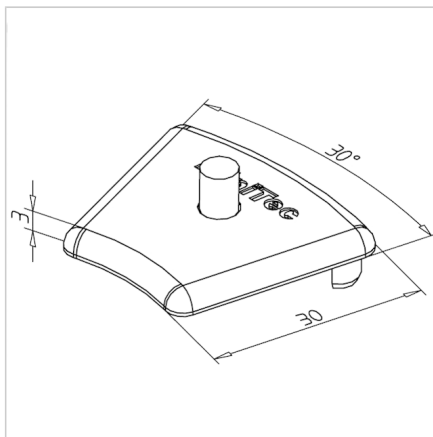

POKROV 30 R 30° Z SIV

Šifra: 221167/1

Pokrov profila 30 R 30°. Plastični zaključni pokrov za zaščito robov alu profilov. Enostavna montaža, zanesljiva zaščita.

[Povezava do izdelka →](#)

Tehnični podatki / vključeni artikli

- ABS, brizgana plastika, siva
- Teža = 0,002 kg/kos

Uporaba

- Zaključni pokrov za profile serije 30

Navodila za uporabo / način montaže

- Vstavite zaključni pokrov profila
- Z gumijastim kladivom zabijte zatič poravnano s profilom
- Za demontažo potisnite zatič skozi s 4 mm zatičem
- Za ponovno uporabo je potreben rezervni komplet zatičev ident št. [221009/1](#)