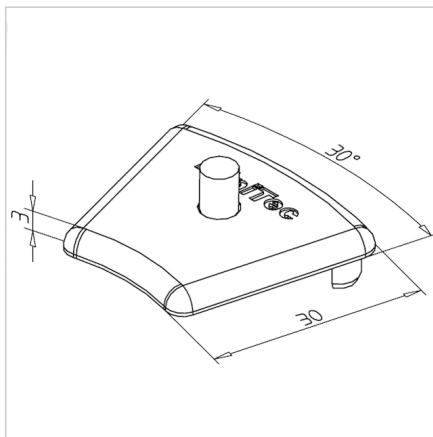

## POKROV 30 R 30° Z SIV

Šifra: 221167/1

Pokrov profila 30 R 30°. Plastični zaključni pokrov za zaščito robov alu profilov. Enostavna montaža, zanesljiva zaščita.

[Povezava do izdelka →](#)

### Tehnični podatki / vključeni artikli

- ABS, brizgana plastika, siva
- Teža = 0,002 kg/kos

### Uporaba

- Zaključni pokrov za profile serije 30