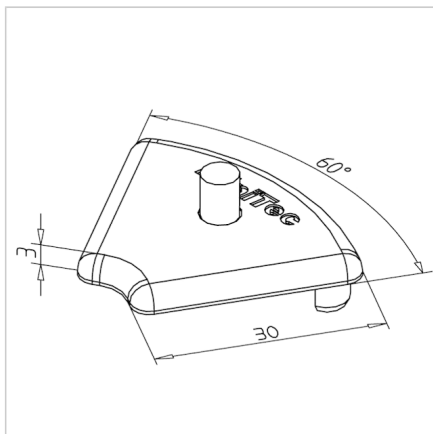

## POKROV 30 R 60° Z SIV

Šifra: 221169/1

Pokrov profila 30 R 60°. Plastični zaključni pokrov za zaščito robov alu profilov. Enostavna montaža, zanesljiva zaščita.

[Povezava do izdelka →](#)

### Uporaba

- Zaključni pokrov za profile serije 30