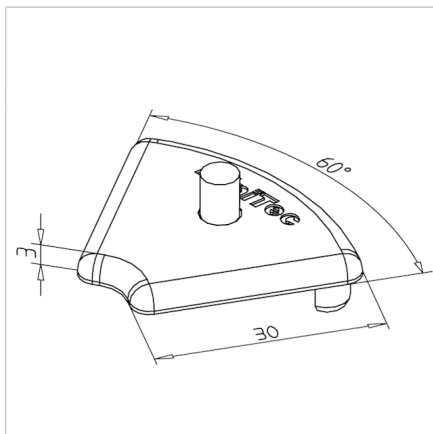

POKROV 30 R 60° Z SIV

Šifra: 221169/1

Pokrov profila 30 R 60°. Plastični zaključni pokrov za zaščito robov alu profilov. Enostavna montaža, zanesljiva zaščita.

[Povezava do izdelka →](#)

Tehnični podatki / vključeni artikli

- ABS, brizgana plastika, siva
- Teža = 0,002 kg/kos

Uporaba

- Zaključni pokrov za profile serije 30

Navodila za uporabo / način montaže

- Vstavite zaključni pokrov profila
- Z gumijastim kladivom zabijte zatič poravnano s profilom
- Za demontažo potisnite zatič skozi s 4 mm zatičem
- Za ponovno uporabo je potreben rezervni komplet zatičev ident št. [221009/1](#)