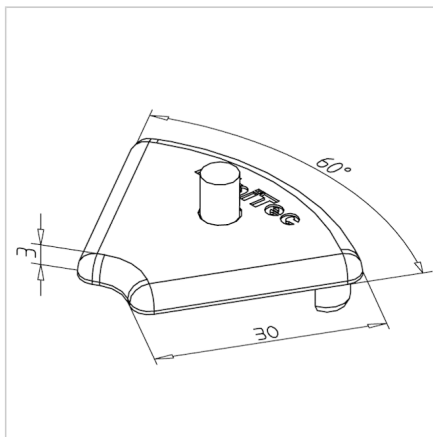

## POKROV 30 R 60° Z SIV

Šifra: 221169/1

Pokrov profila 30 R 60°. Plastični zaključni pokrov za zaščito robov alu profilov. Enostavna montaža, zanesljiva zaščita.

[Povezava do izdelka →](#)

### Uporaba

- Zaključni pokrov za profile serije 30