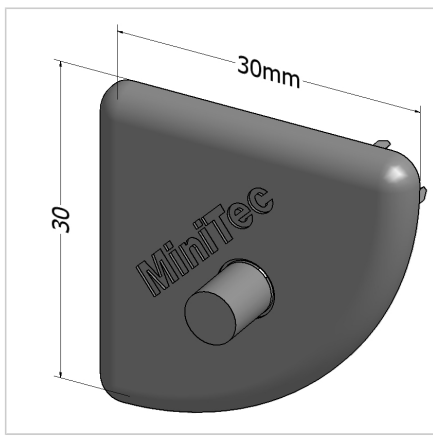

POKROV 30 R 90° Z SIV

Šifra: 221144/1

Pokrov profila 30 R 90°. Plastični zaključni pokrov za zaščito robov alu profilov. Enostavna montaža, zanesljiva zaščita.

[Povezava do izdelka →](#)

Tehnični podatki / vključeni artikli

- ABS, brizgana plastika, siva
- Teža = 0,002 kg/kos

Uporaba

- Zaključni pokrov za profile serije 30

Navodila za uporabo / način montaže

- Vstavite zaključni pokrov profila
- Z gumijastim kladivom zabijte zatič poravnano s profilom
- Za demontažo potisnite zatič skozi s 4 mm zatičem
- Za ponovno uporabo je potreben rezervni komplet zatičev ident št. [221009/1](#)