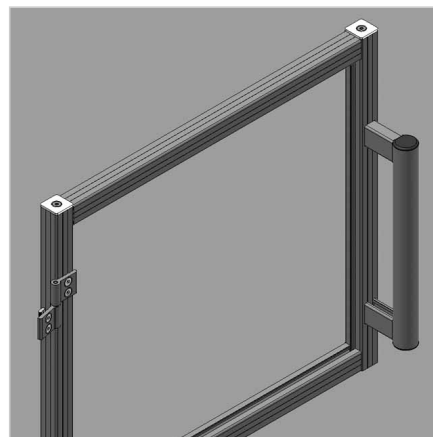

POKROV 30X30 ALU

Šifra: 221149/2

Pokrov profila 30 x 30. Aluminijast zaključni pokrov za zaščito robov alu profilov. Enostavna montaža, zanesljiva zaščita.

[Povezava do izdelka →](#)

Tehnični podatki / vključeni artikli

- Aluminij, eloksiran E6/EV1
- Teža = 0,011 kg/kos

Uporaba

- Zaključni pokrov za profile serije 30

Navodila za uporabo / način montaže

- Vstavite in privijte navoj M8 v sredinsko odprtino na čelni strani profila