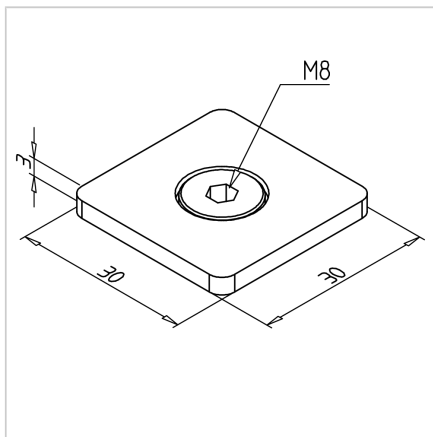

POKROV 30X30 ALU

Šifra: 221149/2

Pokrov profila 30 x 30. Aluminijast zaključni pokrov za zaščito robov alu profilov. Enostavna montaža, zanesljiva zaščita.

[Povezava do izdelka →](#)

Tehnični podatki / vključeni artikli

- Aluminij, eloksiran E6/EV1
- Teža = 0,011 kg/kos

Uporaba

- Zaključni pokrov za profile serije 30

Navodila za uporabo / način montaže

- Vstavite in privijte navoj M8 v sredinsko odprtino na čelni strani profila