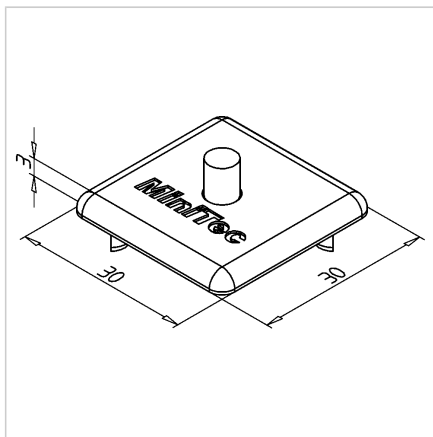

POKROV 30X30 Z SIV

Šifra: 221146/1

Pokrov profila 30 x 30. Plastični zaključni pokrov za zaščito robov alu profilov. Enostavna montaža, zanesljiva zaščita.

[Povezava do izdelka →](#)

Tehnični podatki / vključeni artikli

- ABS, brizgana plastika, siva
- Teža = 0,002 kg/kos

Uporaba

- Pokrov z odprte strani za profile serije 45
- Zaključni pokrov za profile serije 30

Navodila za uporabo / način montaže

- Vstavite zaključni pokrov profila
- Z gumijastim kladivom zabijte zatič poravnano s profilom
- Za demontažo potisnite zatič skozi s 4 mm zatičem
- Za ponovno uporabo je potreben rezervni komplet zatičev ident št. [221009/1](#)