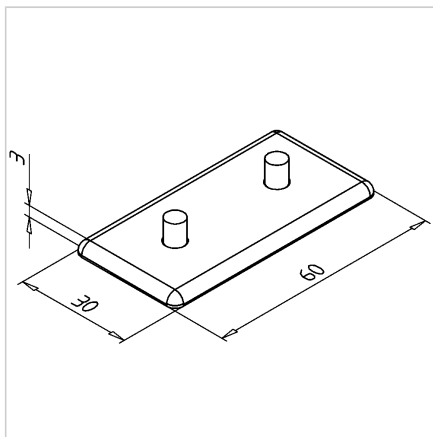

POKROV 30X60 Z SIV

Šifra: 221134/1

Pokrov profila 30 x 60. Aluminijast zaključni pokrov za zaščito robov alu profilov. Enostavna montaža, zanesljiva zaščita.

[Povezava do izdelka →](#)

Tehnični podatki / vključeni artikli

- ABS, brizgana plastika, siva
- Teža = 0,005 kg/kos

Uporaba

- Zaključni pokrov za profile serije 30

Navodila za uporabo / način montaže

- Vstavite zaključni pokrov profila
- Z gumijastim kladivom zabijte zatič poravnano s profilom
- Za demontažo potisnite zatič skozi s 4 mm zatičem
- Za ponovno uporabo je potreben rezervni komplet zatičev ident št. [221009/1](#)