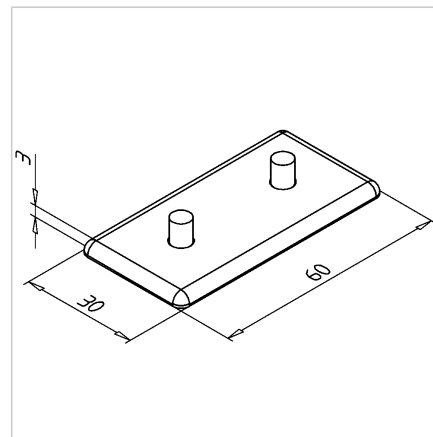

POKROV 30X60 Z SIV

Šifra: 221134/1

Pokrov profila 30 x 60. Aluminijast zaključni pokrov za zaščito robov alu profilov. Enostavna montaža, zanesljiva zaščita.

[Povezava do izdelka →](#)

Tehnični podatki / vključeni artikli

- ABS, brizgana plastika, siva
- Teža = 0,005 kg/kos

Uporaba

- Zaključni pokrov za profile serije 30

Navodila za uporabo / način montaže

- Vstavite zaključni pokrov profila
- Z gumijastim kladivom zabijte zatič poravnano s profilom
- Za demontažo potisnite zatič skozi s 4 mm zatičem
- Za ponovno uporabo je potreben rezervni komplet zatičev ident št. [221009/1](#)