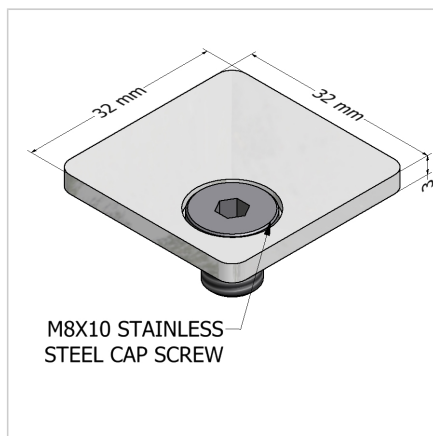

## POKROV 32X32 ALU

Šifra: 221062/2

Pokrov profila 32 x 32. Aluminijast zaključni pokrov za zaščito robov alu profilov. Enostavna montaža, zanesljiva zaščita.

[Povezava do izdelka →](#)

### Tehnični podatki / vključeni artikli

- Aluminij, eloksiran E6/EV1
- Dobavljeno z ležečimi vijaki M8
- Teža = 0,011 kg/kos

### Navodila za uporabo / način montaže

- Vstavite in privijte dva vijaka M8 v osrednjo izvrtino na čelni strani profila