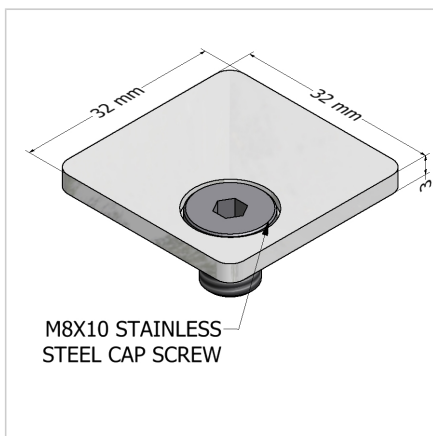

POKROV 32X32 ALU

Šifra: 221062/2

Pokrov profila 32 x 32. Aluminijast zaključni pokrov za zaščito robov alu profilov. Enostavna montaža, zanesljiva zaščita.

[Povezava do izdelka →](#)

Tehnični podatki / vključeni artikli

- Aluminij, eloksiran E6/EV1
- Dobavljeno z ležečimi vijaki M8
- Teža = 0,011 kg/kos

Uporaba

- Pokrov odprtega konca profilov serije 45
- Uporaba pri višjih temperaturah in v kemično agresivnih okoljih

Navodila za uporabo / način montaže

- Vstavite in privijte dva vijaka M8 v osrednjo izvrtino na čelni strani profila