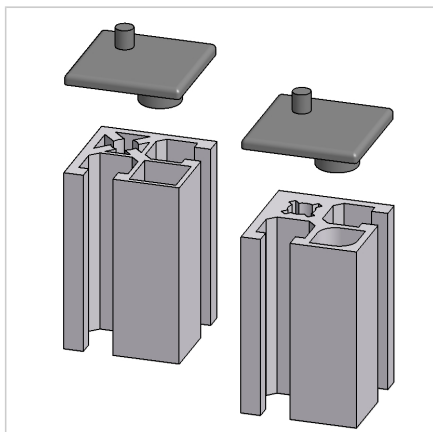

POKROV 32X32 Z SIV

Šifra: 221002/1

Pokrov profila 32 x 32. Plastični zaključni pokrov za zaščito robov alu profilov. Enostavna montaža, zanesljiva zaščita.

[Povezava do izdelka →](#)

Tehnični podatki / vključeni artikli

- ABS, brizgana plastika, siva
- Teža = 0,003 kg/kos

Uporaba

- Pokrov odprtega konca profilov serije 45

Navodila za uporabo / način montaže

- Vstavite zaključni pokrov profila
- Z gumijastim kladivom zabijte zatič poravnano s profilom
- Za demontažo potisnite zatič skozi s 4 mm zatičem
- Za ponovno uporabo je potreben rezervni komplet zatičev ident št. [221009/1](#)