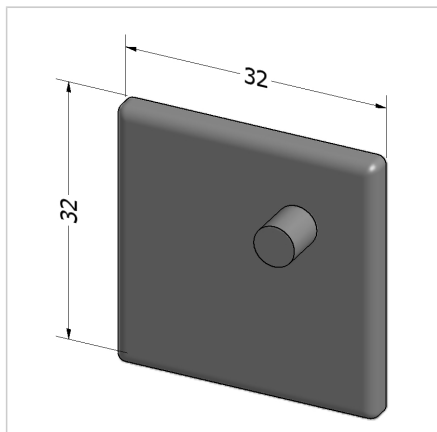

POKROV 32X32 Z SIV

Šifra: 221002/1

Pokrov profila 32 x 32. Plastični zaključni pokrov za zaščito robov alu profilov. Enostavna montaža, zanesljiva zaščita.

[Povezava do izdelka →](#)

Tehnični podatki / vključeni artikli

- ABS, brizgana plastika, siva
- Teža = 0,003 kg/kos

Uporaba

- Pokrov odprtega konca profilov serije 45

Navodila za uporabo / način montaže

- Vstavite zaključni pokrov profila
- Z gumijastim kladivom zabijte zatič poravnano s profilom
- Za demontažo potisnite zatič skozi s 4 mm zatičem
- Za ponovno uporabo je potreben rezervni komplet zatičev ident št. [221009/1](#)