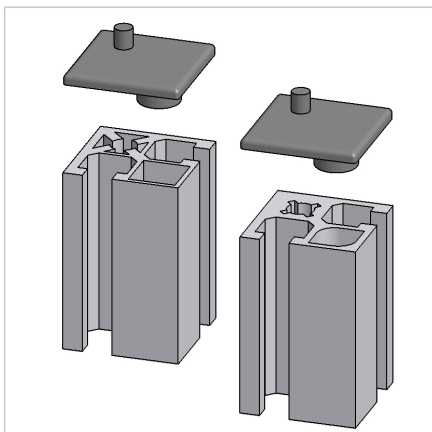

POKROV 32X32 Z SIV

Šifra: 221002/1

Pokrov profila 32 x 32. Plastični zaključni pokrov za zaščito robov alu profilov. Enostavna montaža, zanesljiva zaščita.

[Povezava do izdelka →](#)

Tehnični podatki / vključeni artikli

- ABS, brizgana plastika, siva
- Teža = 0,003 kg/kos

Uporaba

- Pokrov odprtega konca profilov serije 45

Navodila za uporabo / način montaže

- Vstavite zaključni pokrov profila
- Z gumijastim kladivom zabijte zatič poravnano s profilom
- Za demontažo potisnite zatič skozi s 4 mm zatičem
- Za ponovno uporabo je potreben rezervni komplet zatičev ident št. [221009/1](#)