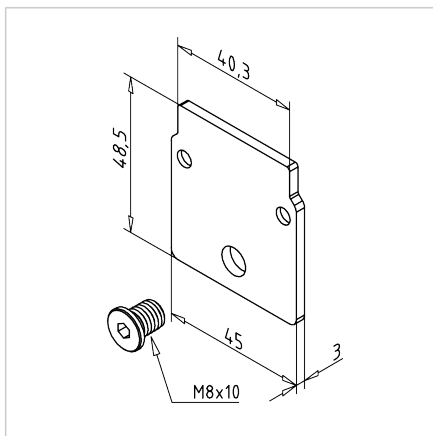

POKROV 45 FRS ALU

Šifra: 221187/0

Zaključni pokrov 45 FRS zagotavlja varen zaključek profila in omogoča stabilno pritrditev vseh vgrajenih elementov v profil.

[Povezava do izdelka →](#)

Tehnični podatki / vključeni artikli

- Nerjaveče jeklo
- Teža = 0,053 kg/kom

Uporaba

- Za zapiranje prereza profila in za pritrditev vstavljenih elementov v profil 45 FRS, **ident št.** 201152/0

Navodila za uporabo / način montaže

- Vstavite in privijte navoj M8 v osrednji preboj na končni ploskvi profila