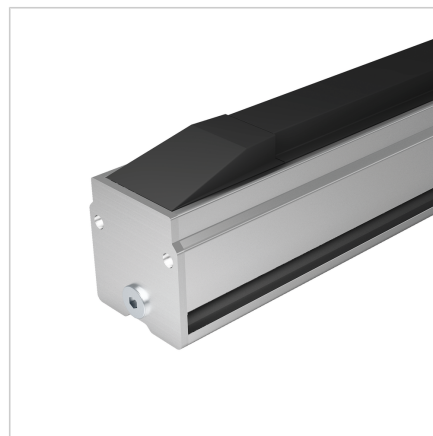

POKROV 45 FRS ALU

Šifra: 221187/0

Zaključni pokrov 45 FRS zagotavlja varen zaključek profila in omogoča stabilno pritrditev vseh vgrajenih elementov v profil.

[Povezava do izdelka →](#)

Tehnični podatki / vključeni artikli

- Nerjaveče jeklo
- Teža = 0,053 kg/kom

Uporaba

- Za zapiranje prereza profila in za pritrditev vstavljenih elementov v profil 45 FRS, **ident št.** 201152/0

Navodila za uporabo / način montaže

- Vstavite in privijte navoj M8 v osrednji preboj na končni ploskvi profila