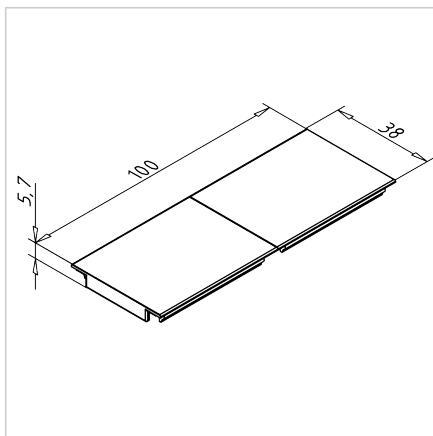

POKROV 45 FRS - G

Šifra: 320661/2

Pokrov profila 45 FRS-G pokriva območja brez valjčnih elementov, ščiti notranjost profila pred umazanijo in omogoča varen zaključek konstrukcije.

[Povezava do izdelka →](#)

Tehnični podatki / vključeni artikli

- ABS, brizgana plastika, črna
- ESD-kompatibilno
- Sistemska višina (SH): 49 mm
- Teža = 0,005 kg/kos

Uporaba

- Za prekrivanje profila FRS **ident št 201152/0**, na področjih, kjer niso nameščeni valjčni elementi.

Navodila za uporabo / način montaže

- Lahko se namesti v profil na katerikoli zahtevani poziciji