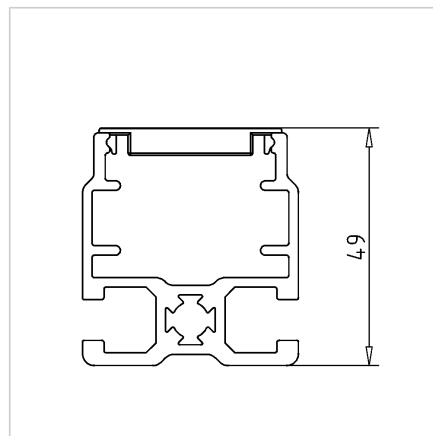

POKROV 45 FRS - G

Šifra: 320661/2

Pokrov profila 45 FRS-G pokriva območja brez valjčnih elementov, ščiti notranjost profila pred umazanijo in omogoča varen zaključek konstrukcije.

[Povezava do izdelka →](#)

Tehnični podatki / vključeni artikli

- ABS, brizgana plastika, črna
- ESD-kompatibilno
- Sistemska višina (SH): 49 mm
- Teža = 0,005 kg/kos

Uporaba

- Za prekrivanje profila FRS **ident št 201152/0**, na področjih, kjer niso nameščeni valjčni elementi.

Navodila za uporabo / način montaže

- Lahko se namesti v profil na katerikoli zahtevani poziciji