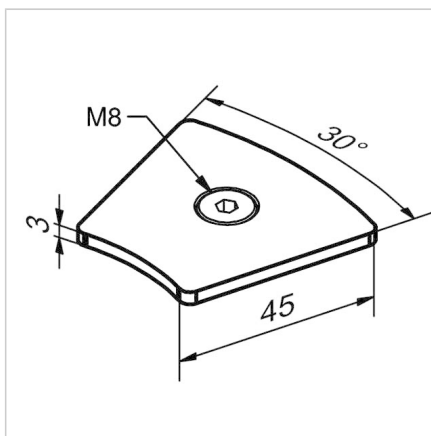

## POKROV 45 R 30° ALU

Šifra: 221019/2

Pokrov profila 45 R 30°. Aluminijast zaključni pokrov za zaščito robov alu profilov. Enostavna montaža, zanesljiva zaščita.

[Povezava do izdelka →](#)

### Tehnični podatki / vključeni artikli

- Aluminij, eloksiran E6/EV1
- Dobavljeno z ležečimi vijaki M8
- Teža = 0,054 kg/kos

### Navodila za uporabo / način montaže

- Vstavite in privijte dva vijaka M8 v osrednjo izvrtino na čelni strani profila