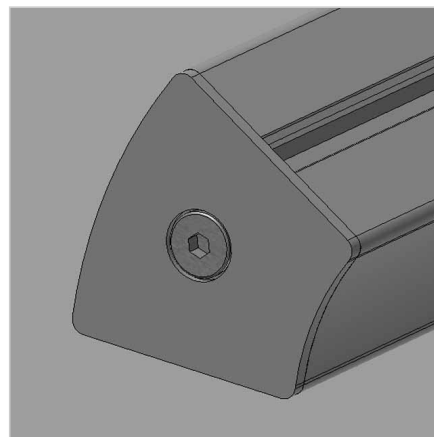

## POKROV 45 R 30° ALU

Šifra: 221019/2

Pokrov profila 45 R 30°. Aluminijast zaključni pokrov za zaščito robov alu profilov. Enostavna montaža, zanesljiva zaščita.

[Povezava do izdelka →](#)

### Tehnični podatki / vključeni artikli

- Aluminij, eloksiran E6/EV1
- Dobavljeno z ležečimi vijaki M8
- Teža = 0,054 kg/kos

### Uporaba

- Pokrov odprtega konca profilov serije 45
- Uporaba pri višjih temperaturah in v kemično agresivnih okoljih

### Navodila za uporabo / način montaže

- Vstavite in privijte dva vijaka M8 v osrednjo izvrtino na čelni strani profila