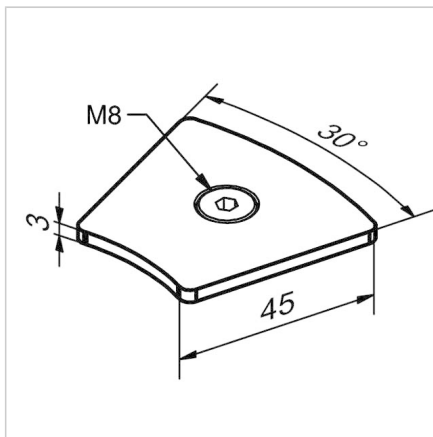

## POKROV 45 R 30° ALU

Šifra: 221019/2

Pokrov profila 45 R 30°. Aluminijast zaključni pokrov za zaščito robov alu profilov. Enostavna montaža, zanesljiva zaščita.

[Povezava do izdelka →](#)

### Tehnični podatki / vključeni artikli

- Aluminij, eloksiran E6/EV1
- Dobavljeno z ležečimi vijaki M8
- Teža = 0,054 kg/kos

### Navodila za uporabo / način montaže

- Vstavite in privijte dva vijaka M8 v osrednjo izvrtino na čelni strani profila