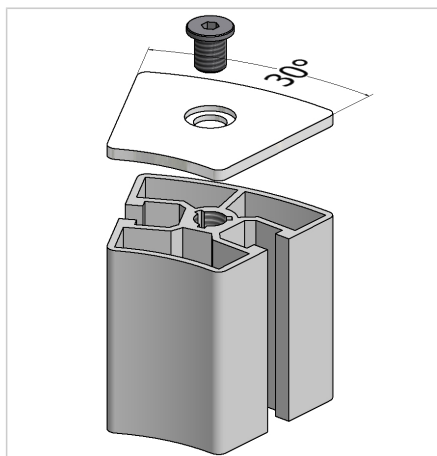

## POKROV 45 R 30° ALU

Šifra: 221019/2

Pokrov profila 45 R 30°. Aluminijast zaključni pokrov za zaščito robov alu profilov. Enostavna montaža, zanesljiva zaščita.

[Povezava do izdelka →](#)

### Tehnični podatki / vključeni artikli

- Aluminij, eloksiran E6/EV1
- Dobavljeno z ležečimi vijaki M8
- Teža = 0,054 kg/kos

### Uporaba

- Pokrov odprtega konca profilov serije 45
- Uporaba pri višjih temperaturah in v kemično agresivnih okoljih

### Navodila za uporabo / način montaže

- Vstavite in privijte dva vijaka M8 v osrednjo izvrtino na čelni strani profila