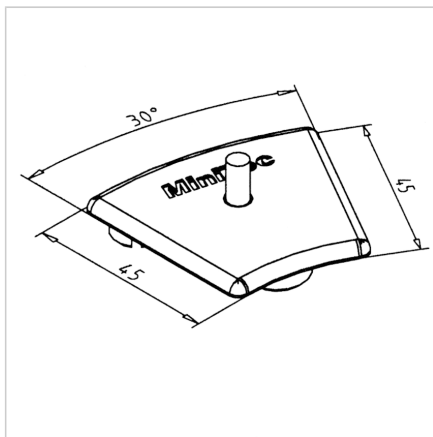

POKROV 45 R 30° Z SIV

Šifra: 221019/1

Pokrov profila 45 R 30°. Plastični zaključni pokrov za zaščito robov alu profilov. Enostavna montaža, zanesljiva zaščita.

[Povezava do izdelka →](#)

Tehnični podatki / vključeni artikli

- ABS, brizgana plastika, siva
- Teža = 0,006 kg/kos

Uporaba

- Pokrov odprtega konca profilov serije 45

Navodila za uporabo / način montaže

- Vstavite zaključni pokrov profila
- Z gumijastim kladivom zabijte zatič poravnano s profilom
- Za demontažo potisnite zatič skozi s 4 mm zatičem
- Za ponovno uporabo je potreben rezervni komplet zatičev ident št. [221009/1](#)