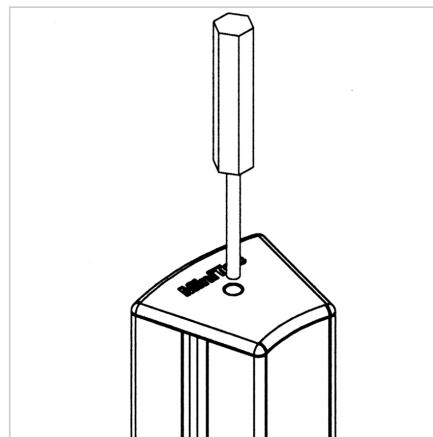

POKROV 45 R 30° Z SIV

Šifra: 221019/1

Pokrov profila 45 R 30°. Plastični zaključni pokrov za zaščito robov alu profilov. Enostavna montaža, zanesljiva zaščita.

[Povezava do izdelka →](#)

Tehnični podatki / vključeni artikli

- ABS, brizgana plastika, siva
- Teža = 0,006 kg/kos

Uporaba

- Pokrov odprtega konca profilov serije 45

Navodila za uporabo / način montaže

- Vstavite zaključni pokrov profila
- Z gumijastim kladivom zabijte zatič poravnano s profilom
- Za demontažo potisnite zatič skozi s 4 mm zatičem
- Za ponovno uporabo je potreben rezervni komplet zatičev ident št. [221009/1](#)