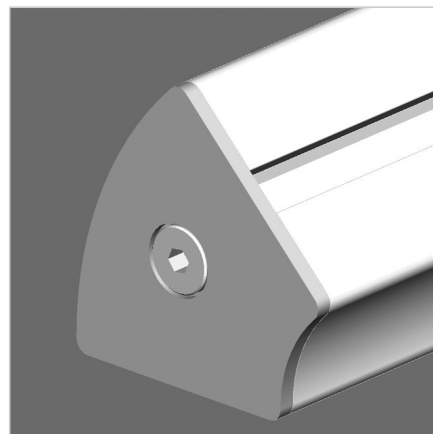

POKROV 45 R 45° ALU

Šifra: 221017/2

Pokrov profila 45 R 45°. Aluminijast zaključni pokrov za zaščito robov alu profilov. Enostavna montaža, zanesljiva zaščita.

[Povezava do izdelka →](#)

Tehnični podatki / vključeni artikli

- Aluminij, eloksiran E6/EV1
- Dobavljeno z ležečimi vijaki M8
- Teža = 0,019 kg/kos

Uporaba

- Pokrov odprtega konca profilov serije 45
- Uporaba pri višjih temperaturah in v kemično agresivnih okoljih

Navodila za uporabo / način montaže

- Vstavite in privijte dva vijaka M8 v osrednjo izvrtino na čelni strani profila