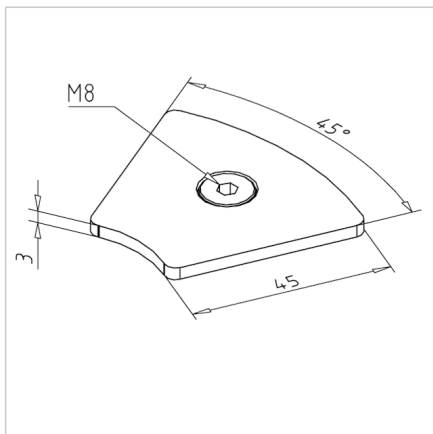

POKROV 45 R 45° ALU

Šifra: 221017/2

Pokrov profila 45 R 45°. Aluminijast zaključni pokrov za zaščito robov alu profilov. Enostavna montaža, zanesljiva zaščita.

[Povezava do izdelka →](#)

Tehnični podatki / vključeni artikli

- Aluminij, eloksiran E6/EV1
- Dobavljeno z ležečimi vijaki M8
- Teža = 0,019 kg/kos

Uporaba

- Pokrov odprtega konca profilov serije 45
- Uporaba pri višjih temperaturah in v kemično agresivnih okoljih

Navodila za uporabo / način montaže

- Vstavite in privijte dva vijaka M8 v osrednjo izvrtino na čelni strani profila