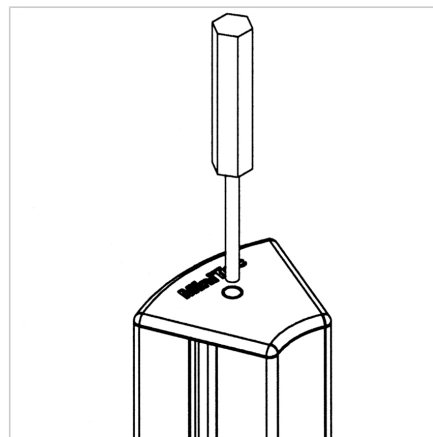

## POKROV 45 R 45° Z SIV

Šifra: 221017/1

Pokrov profila 45 R 45°. Plastični zaključni pokrov za zaščito robov alu profilov. Enostavna montaža, zanesljiva zaščita.

[Povezava do izdelka →](#)

### Tehnični podatki / vključeni artikli

- ABS, brizgana plastika, siva
- Teža = 0,006 kg/kos

### Uporaba

- Pokrov odprtega konca profilov serije 45