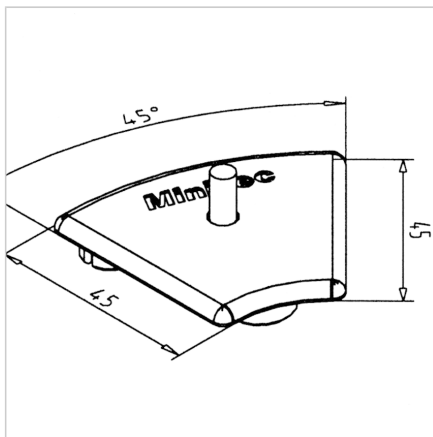

## POKROV 45 R 45° Z SIV

Šifra: 221017/1

Pokrov profila 45 R 45°. Plastični zaključni pokrov za zaščito robov alu profilov. Enostavna montaža, zanesljiva zaščita.

[Povezava do izdelka →](#)

### Tehnični podatki / vključeni artikli

- ABS, brizgana plastika, siva
- Teža = 0,006 kg/kos

### Uporaba

- Pokrov odprtega konca profilov serije 45