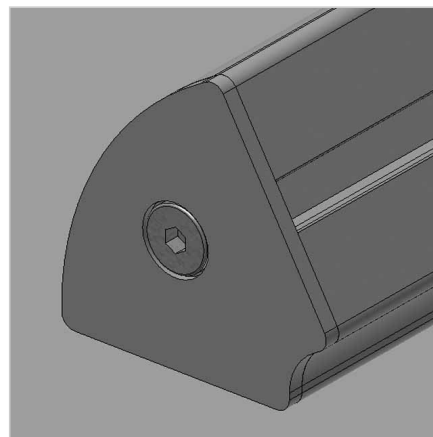

## POKROV 45 R 60° ALU

Šifra: 221018/2

Pokrov profila 45 R 60°. Aluminijast zaključni pokrov za zaščito robov alu profilov. Enostavna montaža, zanesljiva zaščita.

[Povezava do izdelka →](#)

### Tehnični podatki / vključeni artikli

- Aluminij, eloksiran E6/EV1
- Dobavljeno z ležečimi vijaki M8
- Teža = 0,054 kg/kos

### Uporaba

- Pokrov odprtega konca profilov serije 45
- Uporaba pri višjih temperaturah in v kemično agresivnih okoljih

### Navodila za uporabo / način montaže

- Vstavite in privijte dva vijaka M8 v osrednjo izvrtino na čelni strani profila