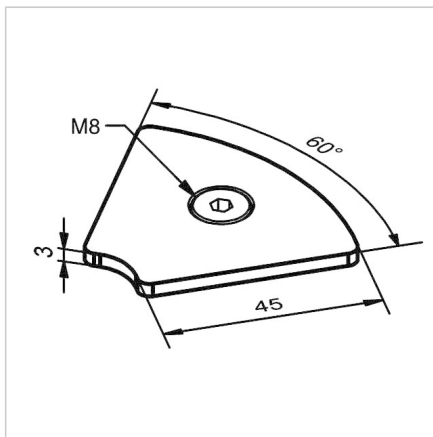

## POKROV 45 R 60° ALU

Šifra: 221018/2

Pokrov profila 45 R 60°. Aluminijast zaključni pokrov za zaščito robov alu profilov. Enostavna montaža, zanesljiva zaščita.

[Povezava do izdelka →](#)

### Tehnični podatki / vključeni artikli

- Aluminij, eloksiran E6/EV1
- Dobavljeno z ležečimi vijaki M8
- Teža = 0,054 kg/kos

### Navodila za uporabo / način montaže

- Vstavite in privijte dva vijaka M8 v osrednjo izvrtino na čelni strani profila