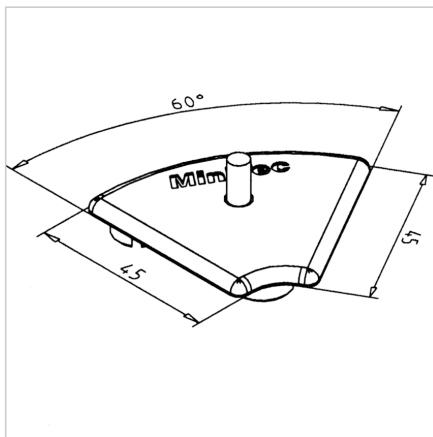

POKROV 45 R 60° Z SIV

Šifra: 221018/1

Pokrov profila 45 R 60°. Plastični zaključni pokrov za zaščito robov alu profilov. Enostavna montaža, zanesljiva zaščita.

[Povezava do izdelka →](#)

Tehnični podatki / vključeni artikli

- ABS, brizgana plastika, siva
- Teža = 0,006 kg/kos

Uporaba

- Pokrov odprtega konca profilov serije 45

Navodila za uporabo / način montaže

- Vstavite zaključni pokrov profila
- Z gumijastim kladivom zabijte zatič poravnano s profilom
- Za demontažo potisnite zatič skozi s 4 mm zatičem
- Za ponovno uporabo je potreben rezervni komplet zatičev ident št. [221009/1](#)