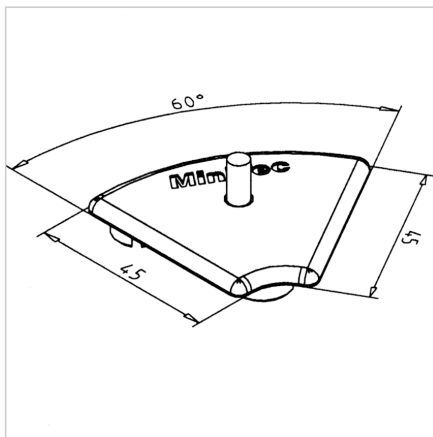

## POKROV 45 R 60° Z SIV

Šifra: 221018/1

Pokrov profila 45 R 60°. Plastični zaključni pokrov za zaščito robov alu profilov. Enostavna montaža, zanesljiva zaščita.

[Povezava do izdelka →](#)

### Tehnični podatki / vključeni artikli

- ABS, brizgana plastika, siva
- Teža = 0,006 kg/kos

### Uporaba

- Pokrov odprtega konca profilov serije 45