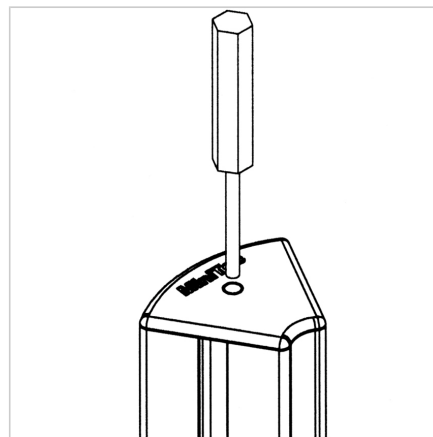

POKROV 45 R 60° Z SIV

Šifra: 221018/1

Pokrov profila 45 R 60°. Plastični zaključni pokrov za zaščito robov alu profilov. Enostavna montaža, zanesljiva zaščita.

[Povezava do izdelka →](#)

Tehnični podatki / vključeni artikli

- ABS, brizgana plastika, siva
- Teža = 0,006 kg/kos

Uporaba

- Pokrov odprtega konca profilov serije 45

Navodila za uporabo / način montaže

- Vstavite zaključni pokrov profila
- Z gumijastim kladivom zabijte zatič poravnano s profilom
- Za demontažo potisnite zatič skozi s 4 mm zatičem
- Za ponovno uporabo je potreben rezervni komplet zatičev ident št. [221009/1](#)