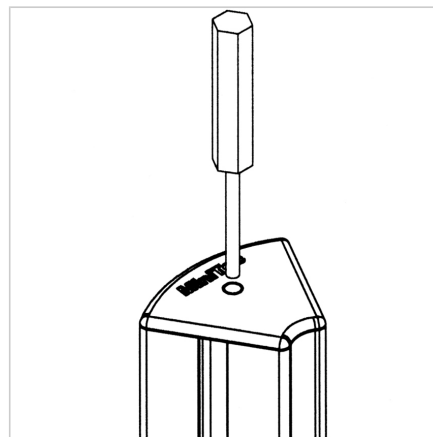

## POKROV 45 R 60° Z SIV

Šifra: 221018/1

Pokrov profila 45 R 60°. Plastični zaključni pokrov za zaščito robov alu profilov. Enostavna montaža, zanesljiva zaščita.

[Povezava do izdelka →](#)

### Tehnični podatki / vključeni artikli

- ABS, brizgana plastika, siva
- Teža = 0,006 kg/kos

### Uporaba

- Pokrov odprtega konca profilov serije 45