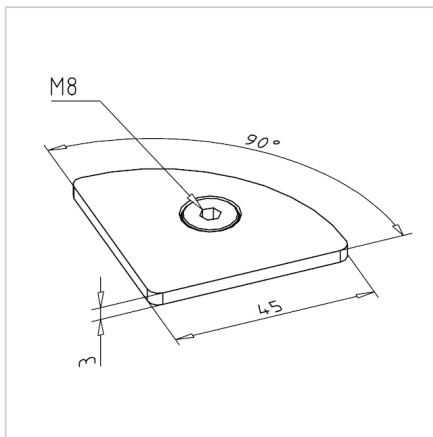

POKROV 45 R 90° ALU

Šifra: 220996/2

Pokrov profila 45 R 90°. Aluminijast zaključni pokrov za zaščito robov alu profilov. Enostavna montaža, zanesljiva zaščita.

[Povezava do izdelka →](#)

Tehnični podatki / vključeni artikli

- Aluminij, eloksiran E6/EV1
- Dobavljeno z ležečimi vijaki M8
- Teža = 0,016 kg/kos

Uporaba

- Pokrov odprtega konca profilov serije 45
- Uporaba pri višjih temperaturah in v kemično agresivnih okoljih

Navodila za uporabo / način montaže

- Vstavite in privijte dva vijaka M8 v osrednjo izvrtino na čelni strani profila