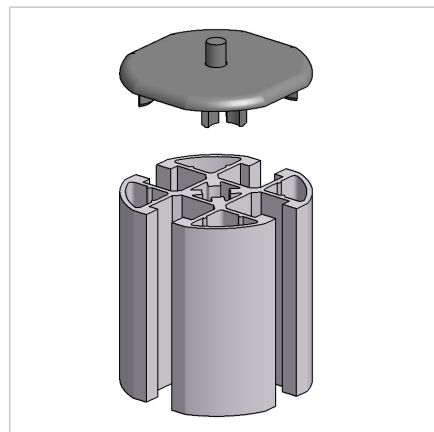

## POKROV 45 R4 Z SIV

Šifra: 221137/1

Pokrov profila 45 R4. Plastični zaključni pokrov za zaščito robov alu profilov. Enostavna montaža, zanesljiva zaščita.

[Povezava do izdelka →](#)

### Tehnični podatki / vključeni artikli

- ABS, brizgana plastika, siva
- Teža = 0,005 kg/kos

### Uporaba

- Pokrov odprtega konca profilov serije 45

### Navodila za uporabo / način montaže

- Vstavite zaključni pokrov profila
- Z gumijastim kladivom zabijte zatič poravnano s profilom
- Za demontažo potisnite zatič skozi s 4 mm zatičem
- Za ponovno uporabo je potreben rezervni komplet zatičev ident št. [221009/1](#)