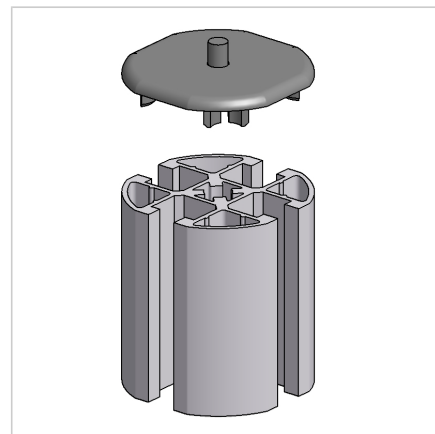

POKROV 45 R4 Z SIV

Šifra: 221137/1

Pokrov profila 45 R4. Plastični zaključni pokrov za zaščito robov alu profilov. Enostavna montaža, zanesljiva zaščita.

[Povezava do izdelka →](#)

Tehnični podatki / vključeni artikli

- ABS, brizgana plastika, siva
- Teža = 0,005 kg/kos

Uporaba

- Pokrov odprtega konca profilov serije 45

Navodila za uporabo / način montaže

- Vstavite zaključni pokrov profila
- Z gumijastim kladivom zabijte zatič poravnano s profilom
- Za demontažo potisnite zatič skozi s 4 mm zatičem
- Za ponovno uporabo je potreben rezervni komplet zatičev ident št. [221009/1](#)