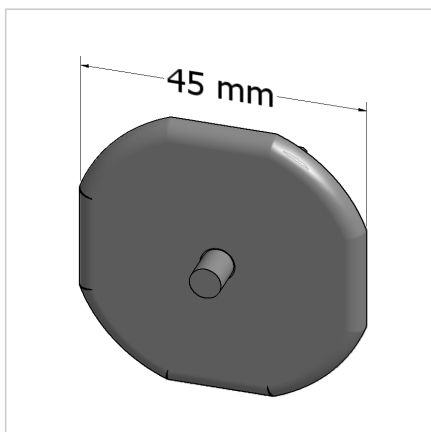

## POKROV 45 R4 Z SIV

Šifra: 221137/1

Pokrov profila 45 R4. Plastični zaključni pokrov za zaščito robov alu profilov. Enostavna montaža, zanesljiva zaščita.

[Povezava do izdelka →](#)

### Tehnični podatki / vključeni artikli

- ABS, brizgana plastika, siva
- Teža = 0,005 kg/kos