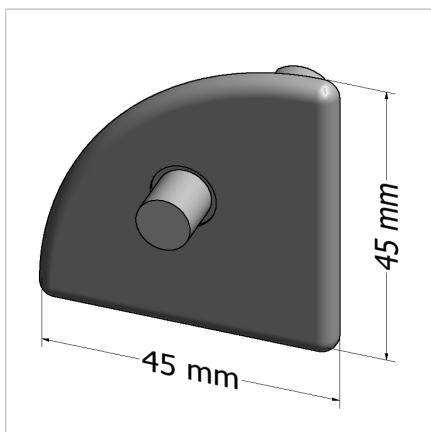

## POKROV 45 R90° Z SIV

Šifra: 220996/1

Pokrov profila 45 R 90°. Plastični zaključni pokrov za zaščito robov alu profilov. Enostavna montaža, zanesljiva zaščita.

[Povezava do izdelka →](#)

### Tehnični podatki / vključeni artikli

- ABS, brizgana plastika, siva
- Teža = 0,005 kg/kos