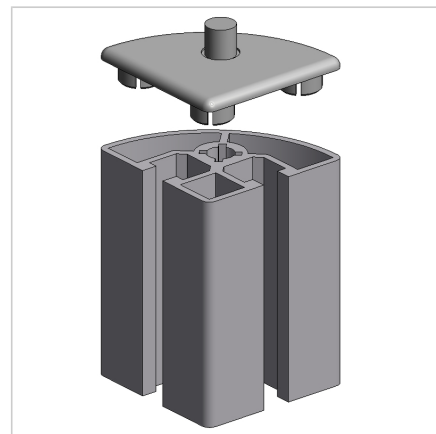

## POKROV 45 R90° Z SIV

Šifra: 220996/1

Pokrov profila 45 R 90°. Plastični zaključni pokrov za zaščito robov alu profilov. Enostavna montaža, zanesljiva zaščita.

[Povezava do izdelka →](#)

### Tehnični podatki / vključeni artikli

- ABS, brizgana plastika, siva
- Teža = 0,005 kg/kos

### Uporaba

- Pokrov odprtega konca profilov serije 45