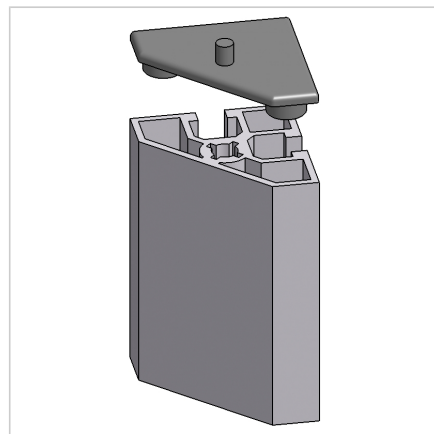

POKROV 45/45° Z SIV

Šifra: 220995/1

Pokrov profila 45/ 45°. Plastični zaključni pokrov za zaščito robov alu profilov. Enostavna montaža, zanesljiva zaščita.

[Povezava do izdelka →](#)

Tehnični podatki / vključeni artikli

- ABS, brizgana plastika, siva
- Teža = 0,005 kg/kos

Uporaba

- Pokrov odprtega konca profilov serije 45

Navodila za uporabo / način montaže

- Vstavite zaključni pokrov profila
- Z gumijastim kladivom zabijte zatič poravnano s profilom
- Za demontažo potisnite zatič skozi s 4 mm zatičem
- Za ponovno uporabo je potreben rezervni komplet zatičev ident št. [221009/1](#)