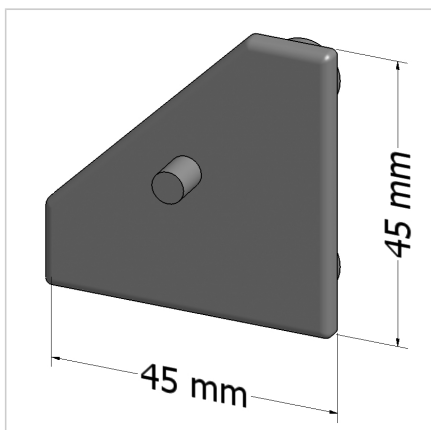

POKROV 45/45° Z SIV

Šifra: 220995/1

Pokrov profila 45/ 45°. Plastični zaključni pokrov za zaščito robov alu profilov. Enostavna montaža, zanesljiva zaščita.

[Povezava do izdelka →](#)

Tehnični podatki / vključeni artikli

- ABS, brizgana plastika, siva
- Teža = 0,005 kg/kos

Uporaba

- Pokrov odprtega konca profilov serije 45

Navodila za uporabo / način montaže

- Vstavite zaključni pokrov profila
- Z gumijastim kladivom zabijte zatič poravnano s profilom
- Za demontažo potisnite zatič skozi s 4 mm zatičem
- Za ponovno uporabo je potreben rezervni komplet zatičev ident št. [221009/1](#)