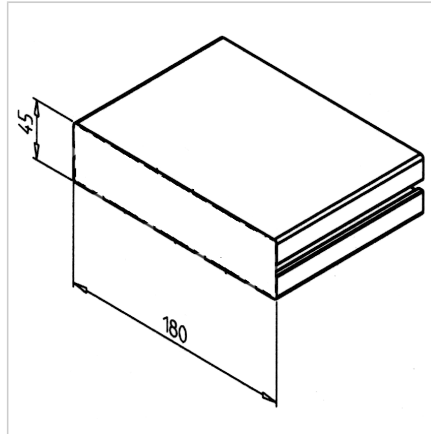

POKROV 45X180 SIV

Šifra: 221048/1

Pokrov profila 45 x 180. Plastični zaključni pokrov za zaščito robov alu profilov. Enostavna montaža, zanesljiva zaščita.

[Povezava do izdelka →](#)

Tehnični podatki / vključeni artikli

- ABS, brizgana plastika, siva
- Teža = 0,025 kg/kos

Uporaba

- Pokrov odprtega konca profilov serije 45