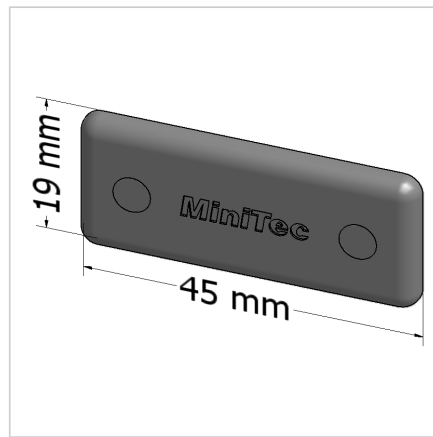

## POKROV 45X19 Z SIV

Šifra: 221136/1

Pokrov profila 45 x 19. Plastični zaključni pokrov za zaščito robov alu profilov. Enostavna montaža, zanesljiva zaščita.

[Povezava do izdelka →](#)

### Tehnični podatki / vključeni artikli

- ABS, brizgana plastika, siva
- Teža = 0,003 kg/kos

### Uporaba

- Pokrov odprtega konca profilov serije 45