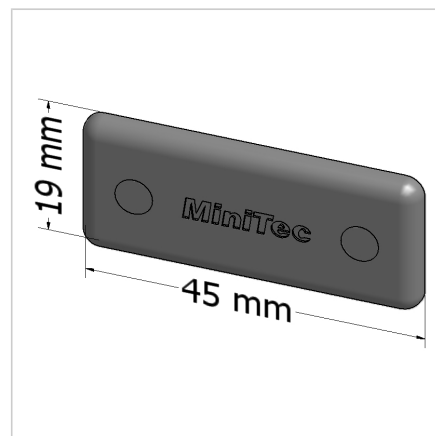

POKROV 45X19 Z SIV

Šifra: 221136/1

Pokrov profila 45 x 19. Plastični zaključni pokrov za zaščito robov alu profilov. Enostavna montaža, zanesljiva zaščita.

[Povezava do izdelka →](#)

Tehnični podatki / vključeni artikli

- ABS, brizgana plastika, siva
- Teža = 0,003 kg/kos

Uporaba

- Pokrov odprtega konca profilov serije 45

Navodila za uporabo / način montaže

- Vstavite zaključni pokrov profila
- Z gumijastim kladivom zabijte zatič poravnano s profilom
- Za demontažo potisnite zatič skozi s 4 mm zatičem
- Za ponovno uporabo je potreben rezervni komplet zatičev ident št. [221009/1](#)