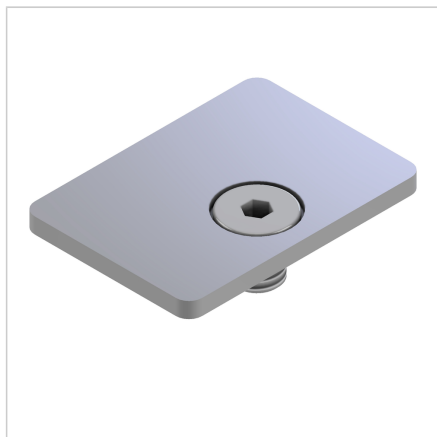

POKROV 45X32 ALU

Šifra: 221065/2

Pokrov profila 45 x 32. Aluminijast zaključni pokrov za zaščito robov alu profilov. Enostavna montaža, zanesljiva zaščita.

[Povezava do izdelka →](#)

Tehnični podatki / vključeni artikli

- Aluminij, eloksiran E6/EV1
- Dobavljeno z ležečimi vijaki M8
- Teža = 0,014 kg/kos

Uporaba

- Pokrov odprtega konca profilov serije 45
- Uporaba pri višjih temperaturah in v kemično agresivnih okoljih

Navodila za uporabo / način montaže

- Vstavite in privijte dva vijaka M8 v osrednjo izvrtino na čelni strani profila