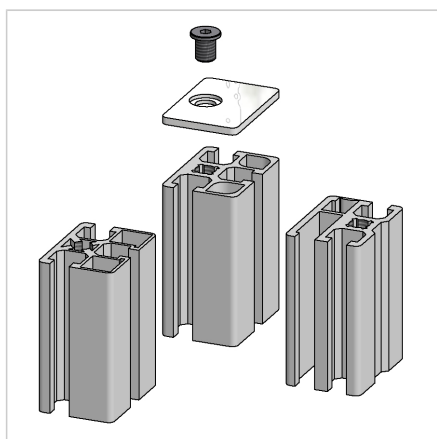

POKROV 45X32 ALU

Šifra: 221065/2

Pokrov profila 45 x 32. Aluminijast zaključni pokrov za zaščito robov alu profilov. Enostavna montaža, zanesljiva zaščita.

[Povezava do izdelka →](#)

Tehnični podatki / vključeni artikli

- Aluminij, eloksiran E6/EV1
- Dobavljeno z ležečimi vijaki M8
- Teža = 0,014 kg/kos

Uporaba

- Pokrov odprtega konca profilov serije 45
- Uporaba pri višjih temperaturah in v kemično agresivnih okoljih

Navodila za uporabo / način montaže

- Vstavite in privijte dva vijaka M8 v osrednjo izvrtino na čelni strani profila