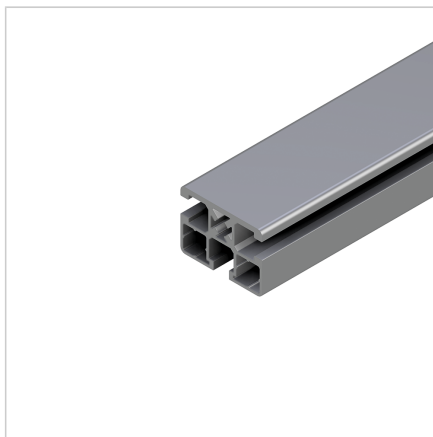

POKROV 45X32 ALU

Šifra: 221065/2

Pokrov profila 45 x 32. Aluminijast zaključni pokrov za zaščito robov alu profilov. Enostavna montaža, zanesljiva zaščita.

[Povezava do izdelka →](#)

Tehnični podatki / vključeni artikli

- Aluminij, eloksiran E6/EV1
- Dobavljeno z ležečimi vijaki M8
- Teža = 0,014 kg/kos

Uporaba

- Pokrov odprtega konca profilov serije 45
- Uporaba pri višjih temperaturah in v kemično agresivnih okoljih

Navodila za uporabo / način montaže

- Vstavite in privijte dva vijaka M8 v osrednjo izvrtino na čelni strani profila