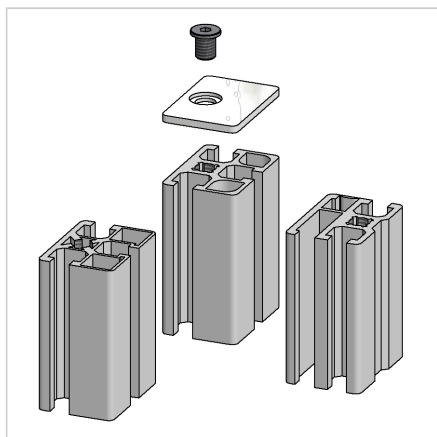

POKROV 45X32 ALU

Šifra: 221065/2

Pokrov profila 45 x 32. Aluminijast zaključni pokrov za zaščito robov alu profilov. Enostavna montaža, zanesljiva zaščita.

[Povezava do izdelka →](#)

Tehnični podatki / vključeni artikli

- Aluminij, eloksiran E6/EV1
- Dobavljeno z ležečimi vijaki M8
- Teža = 0,014 kg/kos

Uporaba

- Pokrov odprtega konca profilov serije 45
- Uporaba pri višjih temperaturah in v kemično agresivnih okoljih

Navodila za uporabo / način montaže

- Vstavite in privijte dva vijaka M8 v osrednjo izvrtino na čelni strani profila