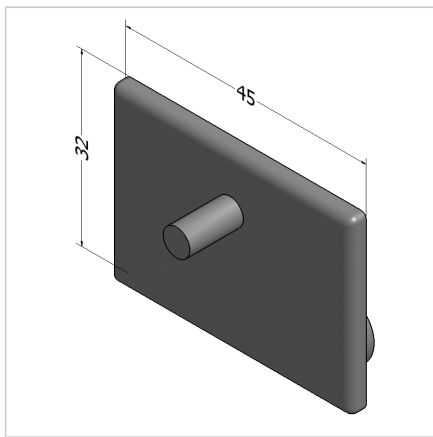

POKROV 45X32 Z SIV

Šifra: 221003/1

Pokrov profila 45 x 32. Plastični zaključni pokrov za zaščito robov alu profilov. Enostavna montaža, zanesljiva zaščita.

[Povezava do izdelka →](#)

Tehnični podatki / vključeni artikli

- ABS, brizgana plastika, siva
- Teža = 0,005 kg/kos

Uporaba

- Pokrov odprtega konca profilov serije 45

Navodila za uporabo / način montaže

- Vstavite zaključni pokrov profila
- Z gumijastim kladivom zabijte zatič poravnano s profilom
- Za demontažo potisnite zatič skozi s 4 mm zatičem
- Za ponovno uporabo je potreben rezervni komplet zatičev ident št. [221009/1](#)