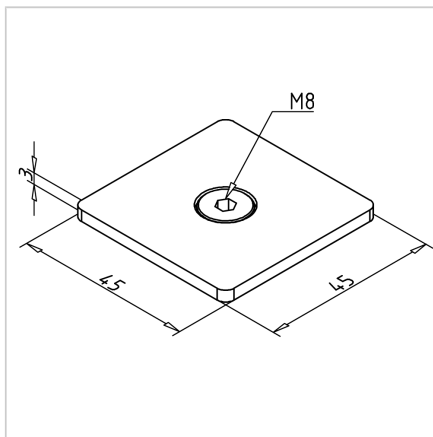

## POKROV 45X45 ALU

Šifra: 221067/2

Pokrov profila 45 x 45. Aluminijast zaključni pokrov za zaščito robov alu profilov. Enostavna montaža, zanesljiva zaščita.

[Povezava do izdelka →](#)

### Tehnični podatki / vključeni artikli

- Aluminij, eloksiran E6/EV1
- dobavljeno z lečastim vijakom M8
- Teža = 0,019 kg/kos

### Uporaba

- Vstavite in privijte navoj M8 v osrednjo izvrtino na čelni strani profila