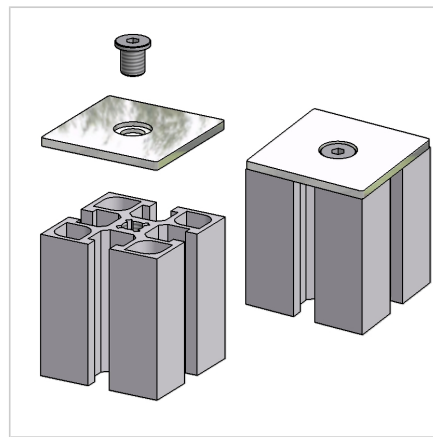

## POKROV 45X45 ALU

Šifra: 221067/2

Pokrov profila 45 x 45. Aluminijast zaključni pokrov za zaščito robov alu profilov. Enostavna montaža, zanesljiva zaščita.

[Povezava do izdelka →](#)

### Tehnični podatki / vključeni artikli

- Aluminij, eloksiran E6/EV1
- dobavljeno z lečastim vijakom M8
- Teža = 0,019 kg/kos

### Uporaba

- Vstavite in privijte navoj M8 v osrednjo izvrtino na čelni strani profila

### Navodila za uporabo / način montaže

- Čelna zaščita koncev profilov serije 45
- Uporaba pri višjih temperaturah, kemično agresivnih snoveh