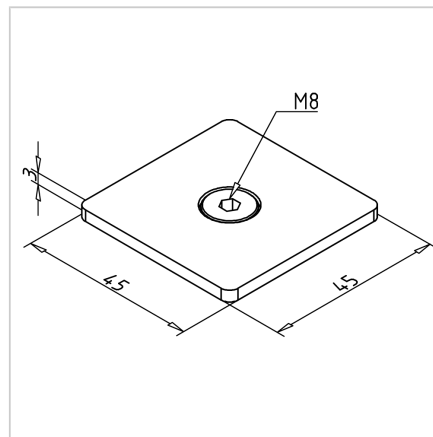

POKROV 45X45 VA

Šifra: 221067/5

Pokrov profila 45 x 45. Inox zaključni pokrov za zaščito robov alu profilov. Enostavna montaža, zanesljiva zaščita.

[Povezava do izdelka →](#)

Tehnični podatki / vključeni artikli

- Nerjavno jeklo, peskano
- Teža = 0,049 kg/kos

Uporaba

- Pokrivanje čelnih strani profilov serije 45

Navodila za uporabo / način montaže

- Privijte navoj M8 v osrednjo izvrtino na čelni strani profila