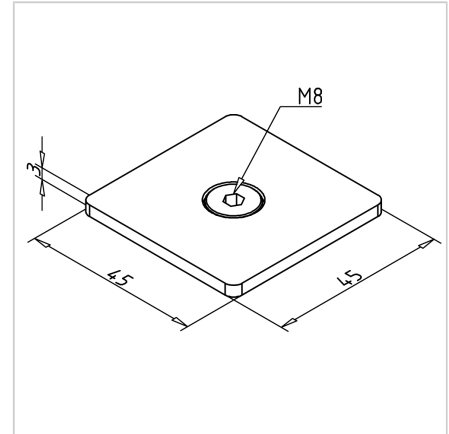

## POKROV 45X45 VA

Šifra: 221067/5

Pokrov profila 45 x 45. Inox zaključni pokrov za zaščito robov alu profilov. Enostavna montaža, zanesljiva zaščita.

[Povezava do izdelka →](#)

### Tehnični podatki / vključeni artikli

- Nerjavno jeklo, peskano
- Teža = 0,049 kg/kos

### Uporaba

- Pokrivanje čelnih strani profilov serije 45

### Navodila za uporabo / način montaže

- Privijte navoj M8 v osrednjo izvrtino na čelni strani profila