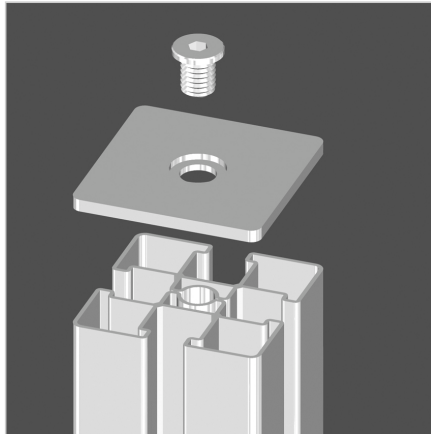

## POKROV 45X45 VA

Šifra: 221067/5

Pokrov profila 45 x 45. Inox zaključni pokrov za zaščito robov alu profilov. Enostavna montaža, zanesljiva zaščita.

[Povezava do izdelka →](#)

### Tehnični podatki / vključeni artikli

- Nerjavno jeklo, peskano
- Teža = 0,049 kg/kos

### Uporaba

- Pokrivanje čelnih strani profilov serije 45

### Navodila za uporabo / način montaže

- Privijte navoj M8 v osrednjo izvrtino na čelni strani profila