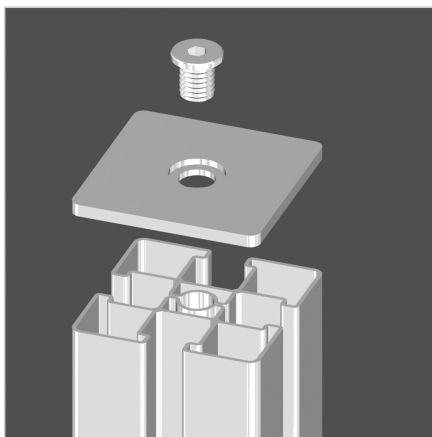

POKROV 45X45 VA

Šifra: 221067/5

Pokrov profila 45 x 45. Inox zaključni pokrov za zaščito robov alu profilov. Enostavna montaža, zanesljiva zaščita.

[Povezava do izdelka →](#)

Tehnični podatki / vključeni artikli

- Nerjavno jeklo, peskano
- Teža = 0,049 kg/kos

Uporaba

- Pokrivanje čelnih strani profilov serije 45

Navodila za uporabo / način montaže

- Privijte navoj M8 v osrednjo izvrtino na čelni strani profila