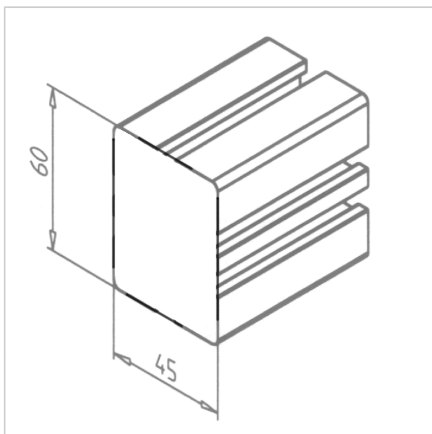

## POKROV 45X60 SIV

Šifra: 221058/1

Pokrov profila 45 x 60. Plastični zaključni pokrov za zaščito robov alu profilov. Enostavna montaža, zanesljiva zaščita.

[Povezava do izdelka →](#)

### Tehnični podatki / vključeni artikli

- ABS, brizgana plastika, siva
- Teža = 0,020 kg/kos