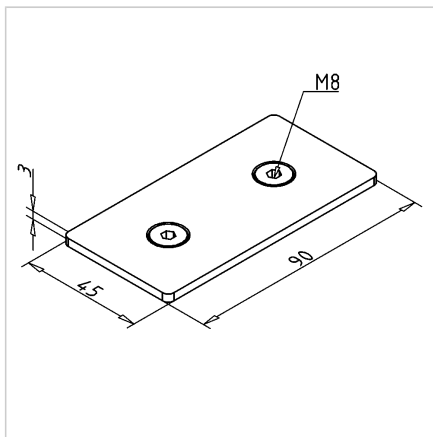

POKROV 45X90 ALU

Šifra: 221068/2

Pokrov profila 45 x 90. Aluminijast zaključni pokrov za zaščito robov alu profilov. Enostavna montaža, zanesljiva zaščita.

[Povezava do izdelka →](#)

Tehnični podatki / vključeni artikli

- Aluminij, eloksiran E6/EV1
- Dobavljeno z ležečimi vijaki M8
- Teža = 0,034 kg/kos

Uporaba

- Pokrov odprtega konca profilov serije 45
- Uporaba pri višjih temperaturah in v kemično agresivnih okoljih

Navodila za uporabo / način montaže

- Vstavite in privijte dva vijaka M8 v osrednjo izvrtino na čelni strani profila