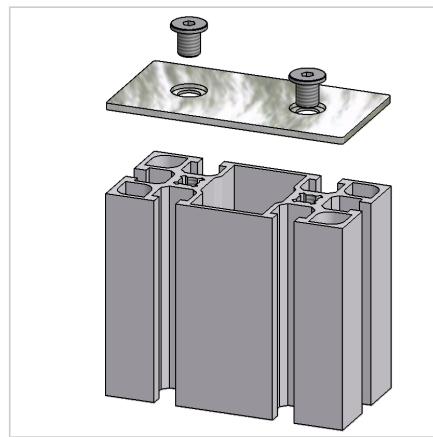

## POKROV 45X90 ALU

Šifra: 221068/2

Pokrov profila 45 x 90. Aluminijast zaključni pokrov za zaščito robov alu profilov. Enostavna montaža, zanesljiva zaščita.

[Povezava do izdelka →](#)

### Tehnični podatki / vključeni artikli

- Aluminij, eloksiran E6/EV1
- Dobavljeno z ležečimi vijaki M8
- Teža = 0,034 kg/kos

### Uporaba

- Pokrov odprtega konca profilov serije 45
- Uporaba pri višjih temperaturah in v kemično agresivnih okoljih

### Navodila za uporabo / način montaže

- Vstavite in privijte dva vijaka M8 v osrednjo izvrtino na čelni strani profila