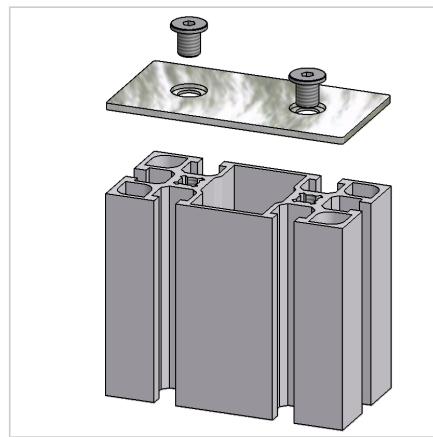

POKROV 45X90 ALU

Šifra: 221068/2

Pokrov profila 45 x 90. Aluminijast zaključni pokrov za zaščito robov alu profilov. Enostavna montaža, zanesljiva zaščita.

[Povezava do izdelka →](#)

Tehnični podatki / vključeni artikli

- Aluminij, eloksiran E6/EV1
- Dobavljeno z ležečimi vijaki M8
- Teža = 0,034 kg/kos

Uporaba

- Pokrov odprtega konca profilov serije 45
- Uporaba pri višjih temperaturah in v kemično agresivnih okoljih

Navodila za uporabo / način montaže

- Vstavite in privijte dva vijaka M8 v osrednjo izvrtino na čelni strani profila