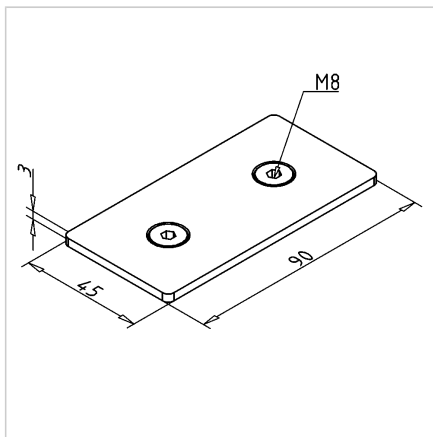

## POKROV 45X90 ALU

Šifra: 221068/2

Pokrov profila 45 x 90. Aluminijast zaključni pokrov za zaščito robov alu profilov. Enostavna montaža, zanesljiva zaščita.

[Povezava do izdelka →](#)

### Tehnični podatki / vključeni artikli

- Aluminij, eloksiran E6/EV1
- Dobavljeno z ležečimi vijaki M8
- Teža = 0,034 kg/kos

### Navodila za uporabo / način montaže

- Vstavite in privijte dva vijaka M8 v osrednjo izvrtino na čelni strani profila