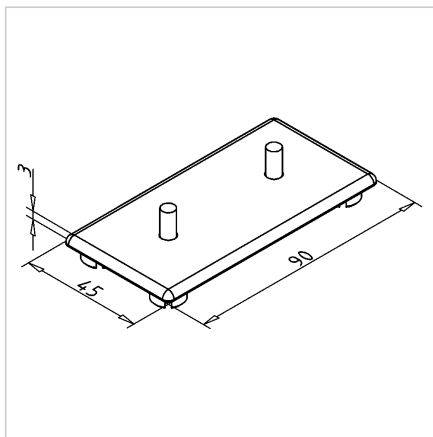

## POKROV 45X90 Z SIV

Šifra: 221007/1

Pokrov profila 45 x 90. Plastični zaključni pokrov za zaščito robov alu profilov. Enostavna montaža, zanesljiva zaščita.

[Povezava do izdelka →](#)

### Tehnični podatki / vključeni artikli

- ABS, brizgana plastika, siva
- Teža = 0,012 kg/kos