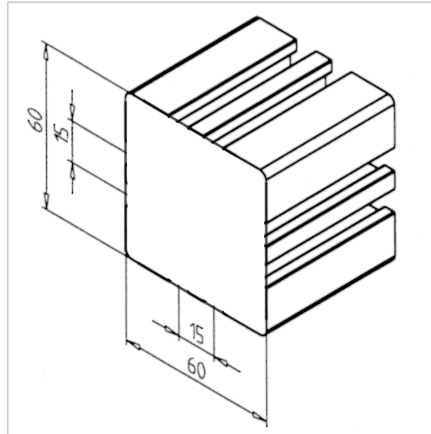

## POKROV 60X60 SIV

Šifra: 221057/1

Pokrov profila 60 x 60. Plastični zaključni pokrov za zaščito robov alu profilov. Enostavna montaža, zanesljiva zaščita.

[Povezava do izdelka →](#)

### Tehnični podatki / vključeni artikli

- ABS, brizgana plastika, siva
- Teža = 0,010 kg/kos