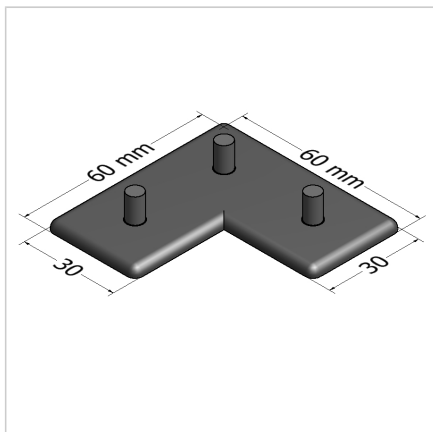

## POKROV 60X60X30 Z SIV

Šifra: 220978/1

Pokrov profila 60 x 60 x 30. Plastični zaključni pokrov za zaščito robov alu profilov. Enostavna montaža, zanesljiva zaščita.

[Povezava do izdelka →](#)

### Tehnični podatki / vključeni artikli

- ABS, brizgana plastika, siva
- Teža = 0,007 kg/kos

### Uporaba

- Zaključni pokrov za profile serije 30