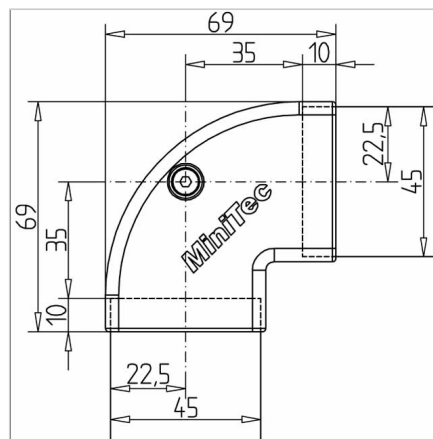

## POKROV 90° HORIZONTALNI SPOJ ZA KABELSKEGA KANALA 45 AL

Šifra: 221156/0

Kotnik 90° za kabelski kanal 45 AL za enostavno in trdno povezavo aluminijastih kanalov pod pravim kotom.

[Povezava do izdelka →](#)

### Tehnični podatki / vključeni artikli

- ABS, brizgana plastika, sivo
- Pritrdilni komplet
- Teža = 0,026 kg/kom

### Navodila za uporabo / način montaže

- Potisnite na oba konca kanala 45, privijte vijak