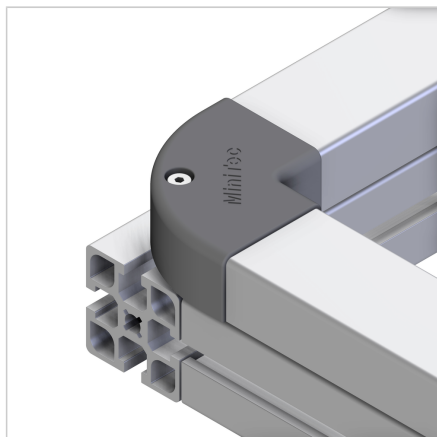

POKROV 90° HORIZONTALNI SPOJ ZA KABELSKEGA KANALA 45 AL

Šifra: 221156/0

Kotnik 90° za kabelski kanal 45 AL za enostavno in trdno povezavo aluminijastih kanalov pod pravim kotom.

[Povezava do izdelka →](#)

Tehnični podatki / vključeni artikli

- ABS, brizgana plastika, sivo
- Pritrdilni komplet
- Teža = 0,026 kg/kom

Uporaba

- Povezava kabelskega kanala 45 AL

Navodila za uporabo / način montaže

- Potisnite na oba konca kanala 45, privijte vijak