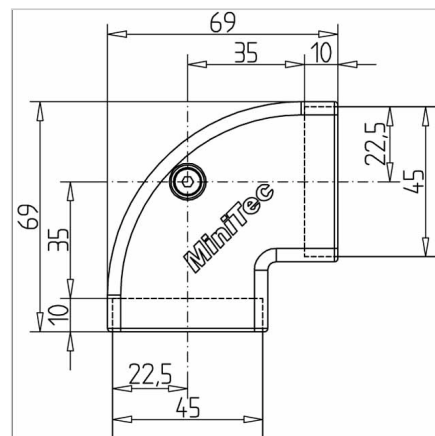

POKROV 90° HORIZONTALNI SPOJ ZA KABELSKEGA KANALA 45 AL

Šifra: 221156/0

Kotnik 90° za kabelski kanal 45 AL za enostavno in trdno povezavo aluminijastih kanalov pod pravim kotom.

[Povezava do izdelka →](#)

Tehnični podatki / vključeni artikli

- ABS, brizgana plastika, sivo
- Pritrdilni komplet
- Teža = 0,026 kg/kom

Uporaba

- Povezava kabelskega kanala 45 AL

Navodila za uporabo / način montaže

- Potisnite na oba konca kanala 45, privijte vijak