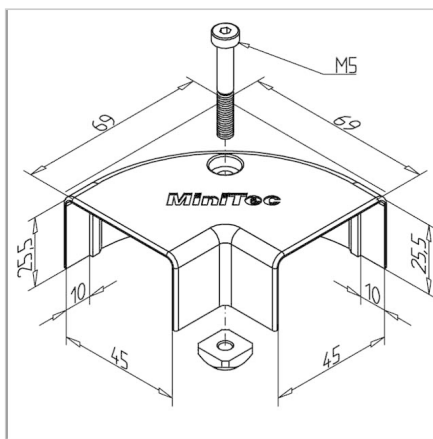

## POKROV 90° HORIZONTALNI SPOJ ZA KABELSKEGA KANALA 45 AL

Šifra: 221156/0

Kotnik 90° za kabelski kanal 45 AL za enostavno in trdno povezavo aluminijastih kanalov pod pravim kotom.

[Povezava do izdelka →](#)

### Tehnični podatki / vključeni artikli

- ABS, brizgana plastika, sivo
- Pritrdilni komplet
- Teža = 0,026 kg/kom

### Navodila za uporabo / način montaže

- Potisnite na oba konca kanala 45, privijte vijak