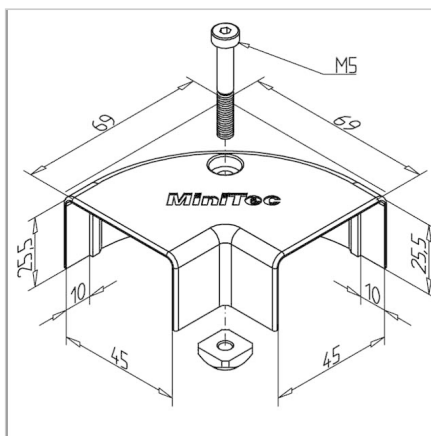

POKROV 90° HORIZONTALNI SPOJ ZA KABELSKEGA KANALA 45 AL

Šifra: 221156/0

Kotnik 90° za kabelski kanal 45 AL za enostavno in trdno povezavo aluminijastih kanalov pod pravim kotom.

[Povezava do izdelka →](#)

Tehnični podatki / vključeni artikli

- ABS, brizgana plastika, sivo
- Pritrdilni komplet
- Teža = 0,026 kg/kom

Uporaba

- Povezava kabelskega kanala 45 AL

Navodila za uporabo / način montaže

- Potisnite na oba konca kanala 45, privijte vijak