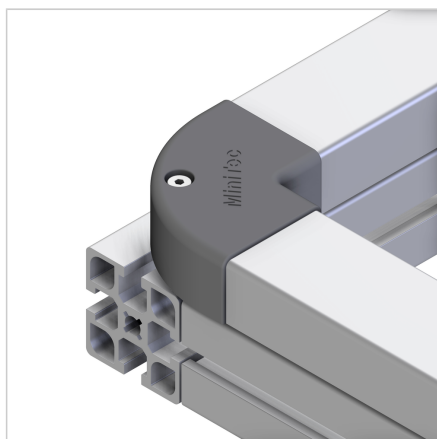

## POKROV 90° HORIZONTALNI SPOJ ZA KABELSKEGA KANALA 45 AL

Šifra: 221156/0

Kotnik 90° za kabelski kanal 45 AL za enostavno in trdno povezavo aluminijastih kanalov pod pravim kotom.

[Povezava do izdelka →](#)

### Tehnični podatki / vključeni artikli

- ABS, brizgana plastika, sivo
- Pritrdilni komplet
- Teža = 0,026 kg/kom

### Navodila za uporabo / način montaže

- Potisnite na oba konca kanala 45, privijte vijak