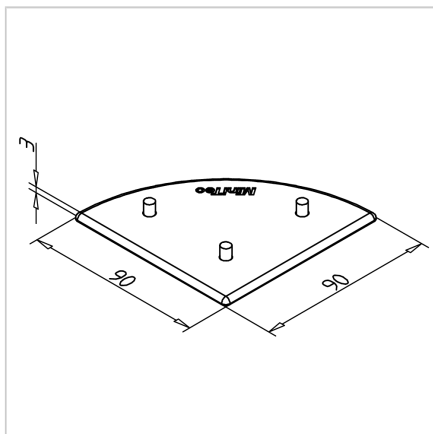

## POKROV 90 R90° Z SIV

Šifra: 220988/1

Pokrov profila 45 R 90°. Plastični zaključni pokrov za zaščito robov alu profilov. Enostavna montaža, zanesljiva zaščita.

[Povezava do izdelka →](#)

### Tehnični podatki / vključeni artikli

- ABS, brizgana plastika, siva
- Teža = 0,016 kg/kos

### Uporaba

- Pokrov odprtega konca profilov serije 45