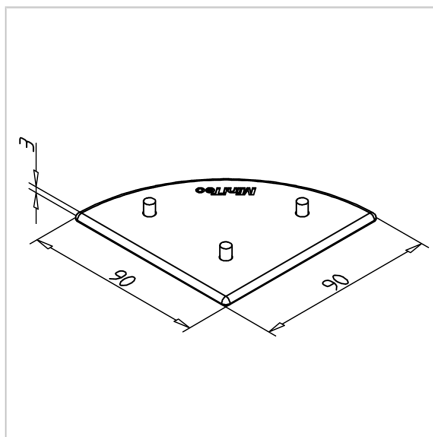

POKROV 90 R90° Z SIV

Šifra: 220988/1

Pokrov profila 45 R 90°. Plastični zaključni pokrov za zaščito robov alu profilov. Enostavna montaža, zanesljiva zaščita.

[Povezava do izdelka →](#)

Tehnični podatki / vključeni artikli

- ABS, brizgana plastika, siva
- Teža = 0,016 kg/kos

Uporaba

- Pokrov odprtega konca profilov serije 45

Navodila za uporabo / način montaže

- Vstavite zaključni pokrov profila
- Z gumijastim kladivom zabijte zatič poravnano s profilom
- Za demontažo potisnite zatič skozi s 4 mm zatičem
- Za ponovno uporabo je potreben rezervni komplet zatičev ident št. [221009/1](#)