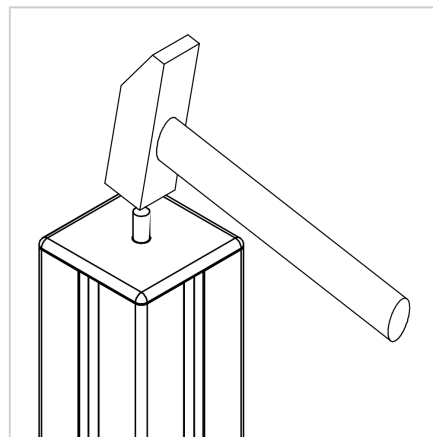

POKROV 90 R90° Z SIV

Šifra: 220988/1

Pokrov profila 45 R 90°. Plastični zaključni pokrov za zaščito robov alu profilov. Enostavna montaža, zanesljiva zaščita.

[Povezava do izdelka →](#)

Tehnični podatki / vključeni artikli

- ABS, brizgana plastika, siva
- Teža = 0,016 kg/kos

Uporaba

- Pokrov odprtega konca profilov serije 45

Navodila za uporabo / način montaže

- Vstavite zaključni pokrov profila
- Z gumijastim kladivom zabijte zatič poravnano s profilom
- Za demontažo potisnite zatič skozi s 4 mm zatičem
- Za ponovno uporabo je potreben rezervni komplet zatičev ident št. [221009/1](#)