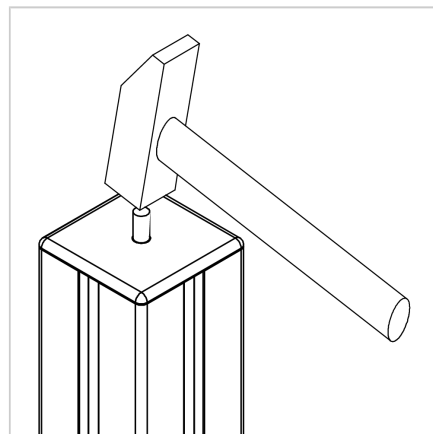

## POKROV 90 R90° Z SIV

Šifra: 220988/1

Pokrov profila 45 R 90°. Plastični zaključni pokrov za zaščito robov alu profilov. Enostavna montaža, zanesljiva zaščita.

[Povezava do izdelka →](#)

### Tehnični podatki / vključeni artikli

- ABS, brizgana plastika, siva
- Teža = 0,016 kg/kos

### Uporaba

- Pokrov odprtega konca profilov serije 45