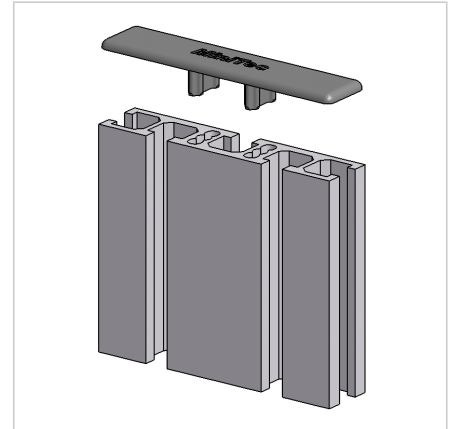

POKROV 90X19 SIV

Šifra: 221014/1

Pokrov profila 19 x 90. Plastični zaključni pokrov za zaščito robov alu profilov. Enostavna montaža, zanesljiva zaščita.

[Povezava do izdelka →](#)

Tehnični podatki / vključeni artikli

- ABS, brizgana plastika, siva
- Teža = 0,005 kg/kos

Uporaba

- Pokrov odprtega konca profilov serije 45