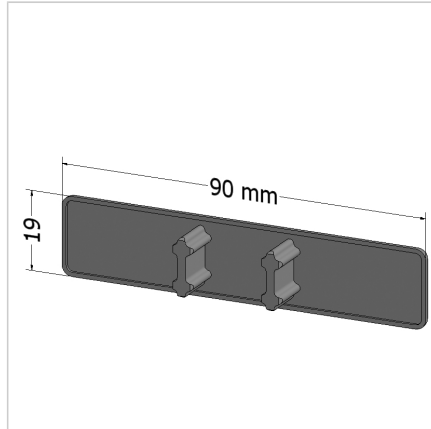

POKROV 90X19 SIV

Šifra: 221014/1

Pokrov profila 19 x 90. Plastični zaključni pokrov za zaščito robov alu profilov. Enostavna montaža, zanesljiva zaščita.

[Povezava do izdelka →](#)

Tehnični podatki / vključeni artikli

- ABS, brizgana plastika, siva
- Teža = 0,005 kg/kos

Uporaba

- Pokrov odprtega konca profilov serije 45