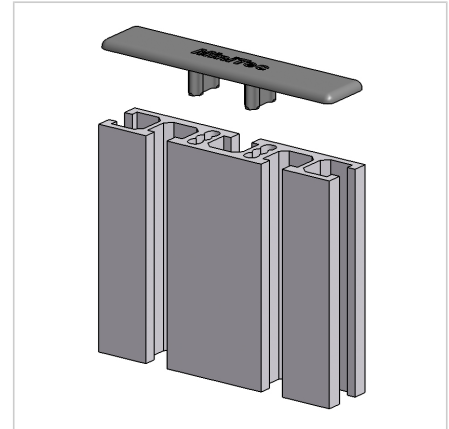

POKROV 90X19 SIV

Šifra: 221014/1

Pokrov profila 19 x 90. Plastični zaključni pokrov za zaščito robov alu profilov. Enostavna montaža, zanesljiva zaščita.

[Povezava do izdelka →](#)

Tehnični podatki / vključeni artikli

- ABS, brizgana plastika, siva
- Teža = 0,005 kg/kos

Uporaba

- Pokrov odprtega konca profilov serije 45